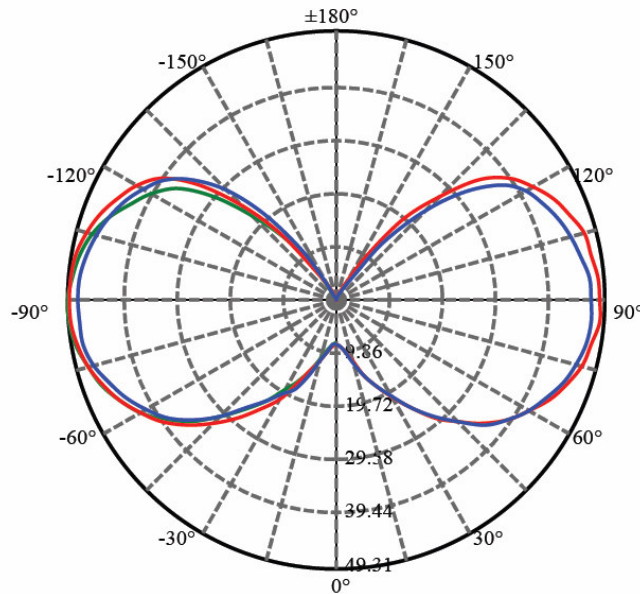

※ Light intensity distribution (Unit: CD) /光强分布曲线图 (单位: CD):