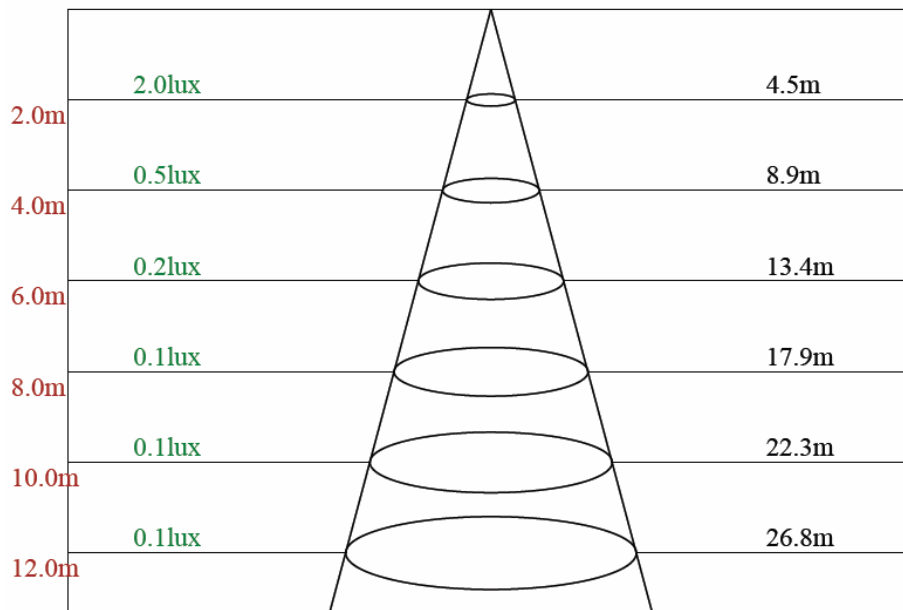

※ Illumination at a distance/照度曲线图: