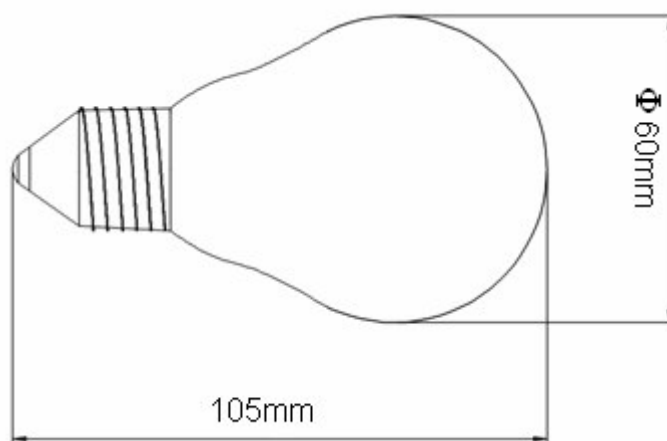

PRODUCT SPECIFICATION/产品规格:

※ Photo/图片:

※ Outline dimensions/外形尺寸:

- Note/备注:

1.All dimension unit is millimeters

所有尺寸单位为毫米

2.The tolerance is $\pm 2\text{mm}$ unless otherwise noted公差为 $\pm 2\text{mm}$

※ Technical parameters/技术参数: