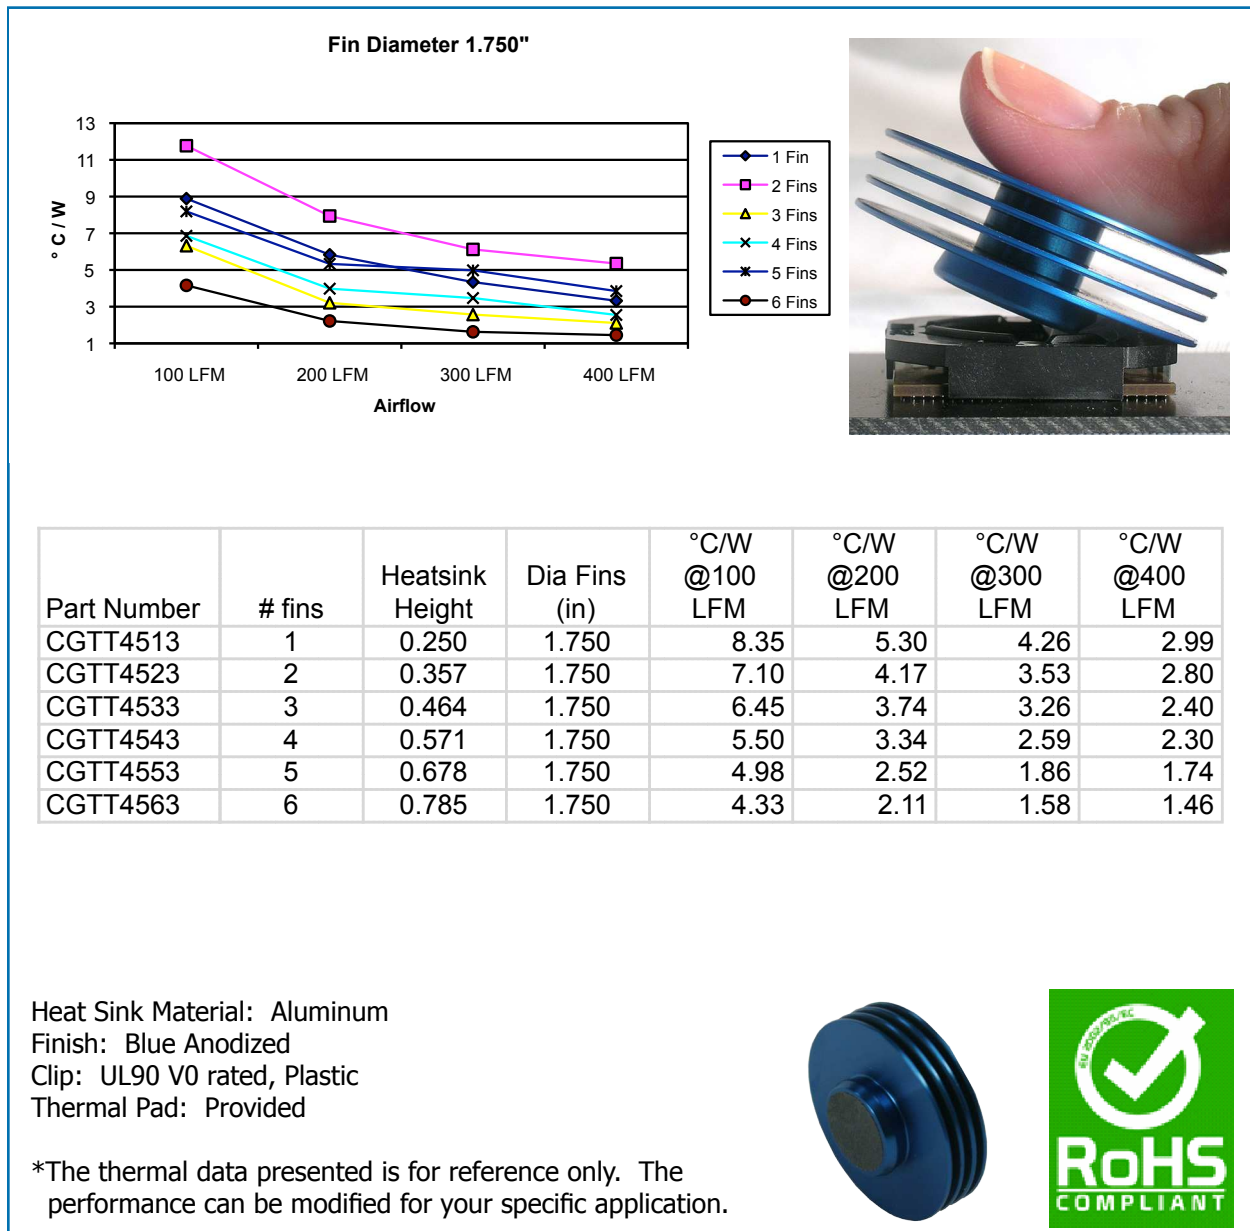

SPECIFICATIONS

60 Alhambra Road Ste. 1, Warwick, RI 02886-1445
 401-921-6500 tel • 401-738-6231 fax • sales@cooliance.com
 www.cooliance.com