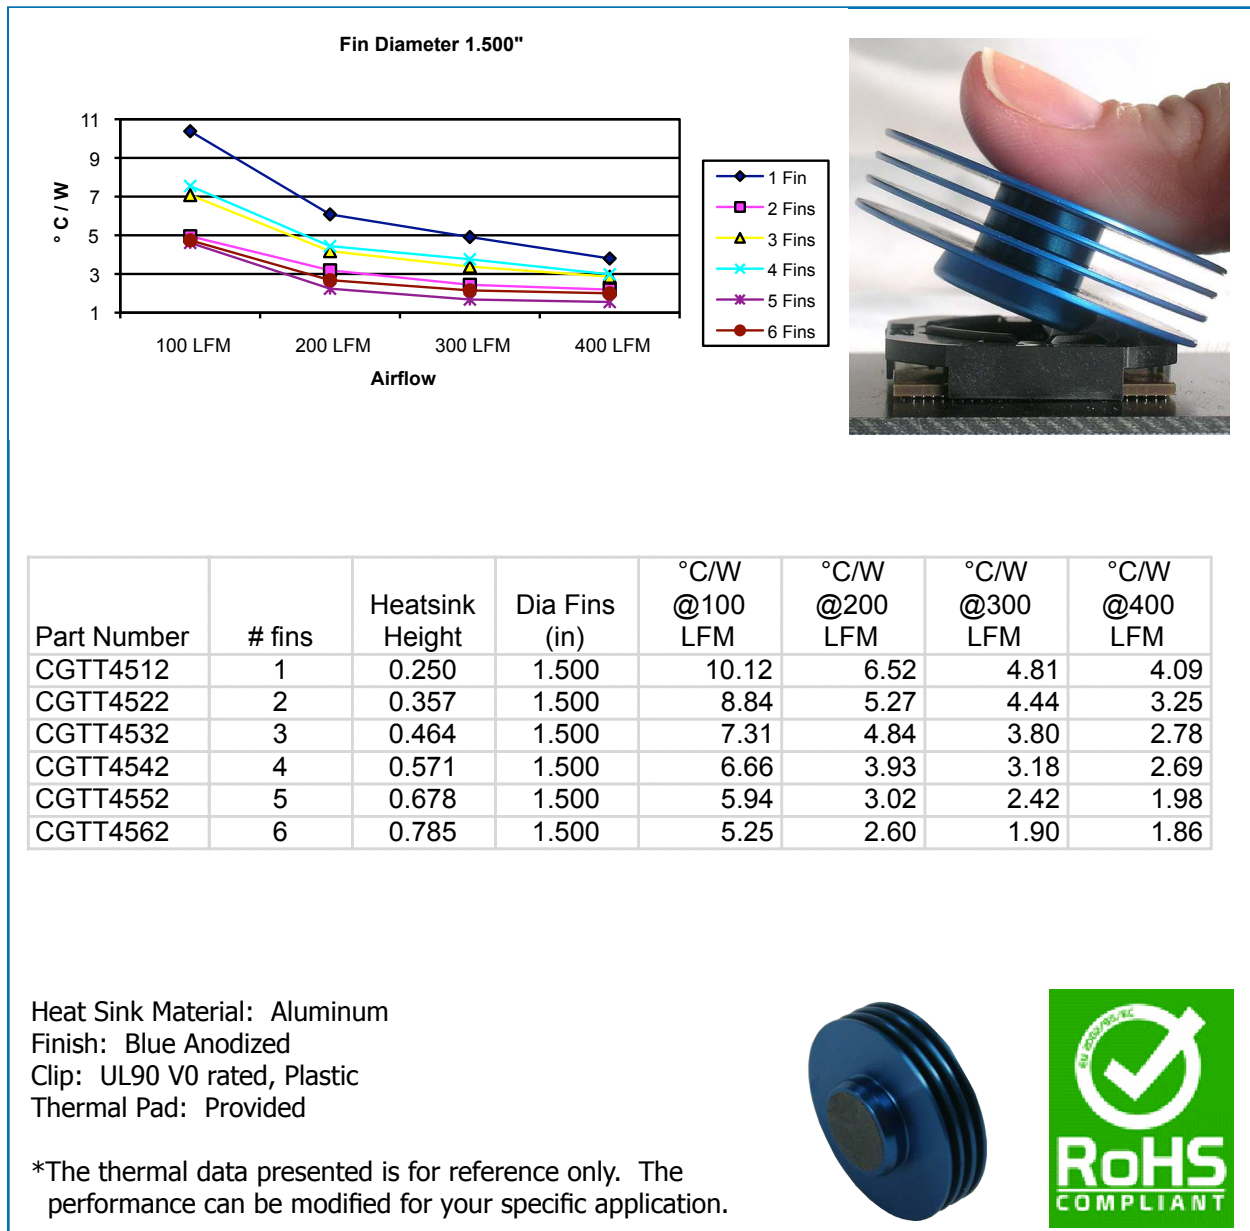

SPECIFICATIONS

60 Alhambra Road Ste. 1, Warwick, RI 02886-1445
401-921-6500 tel • 401-738-6231 fax • sales@cooliance.com
www.cooliance.com