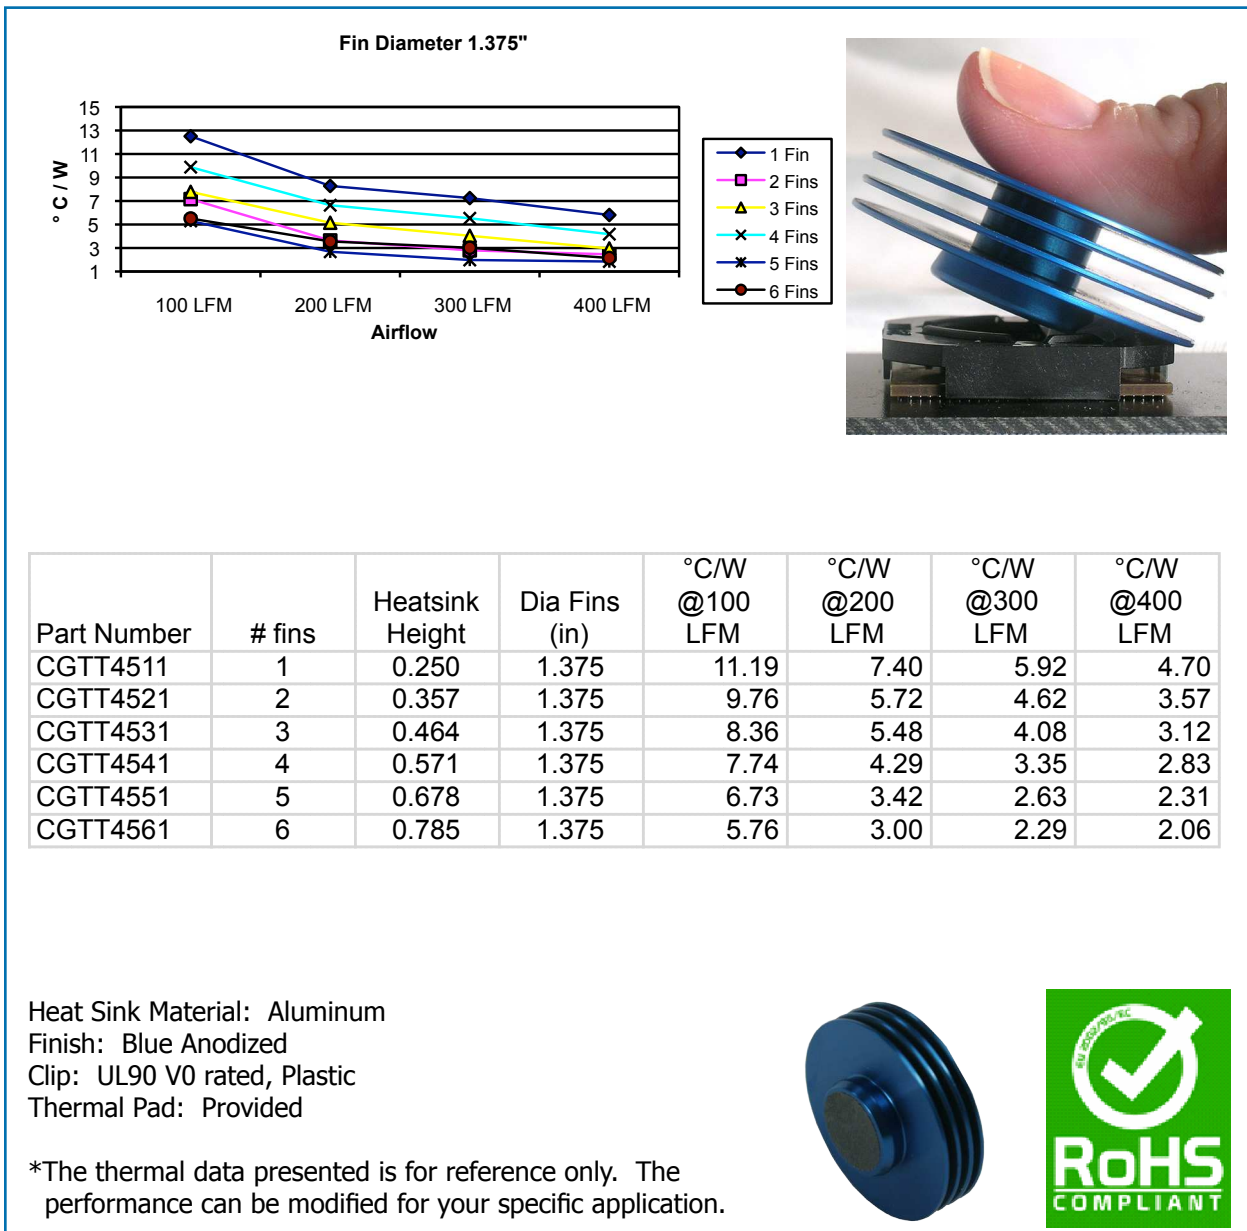

## SPECIFICATIONS

**60 Alhambra Road Ste. 1, Warwick, RI 02886-1445**  
 401-921-6500 tel • 401-738-6231 fax • [sales@cooliance.com](mailto:sales@cooliance.com)  
[www.cooliance.com](http://www.cooliance.com)