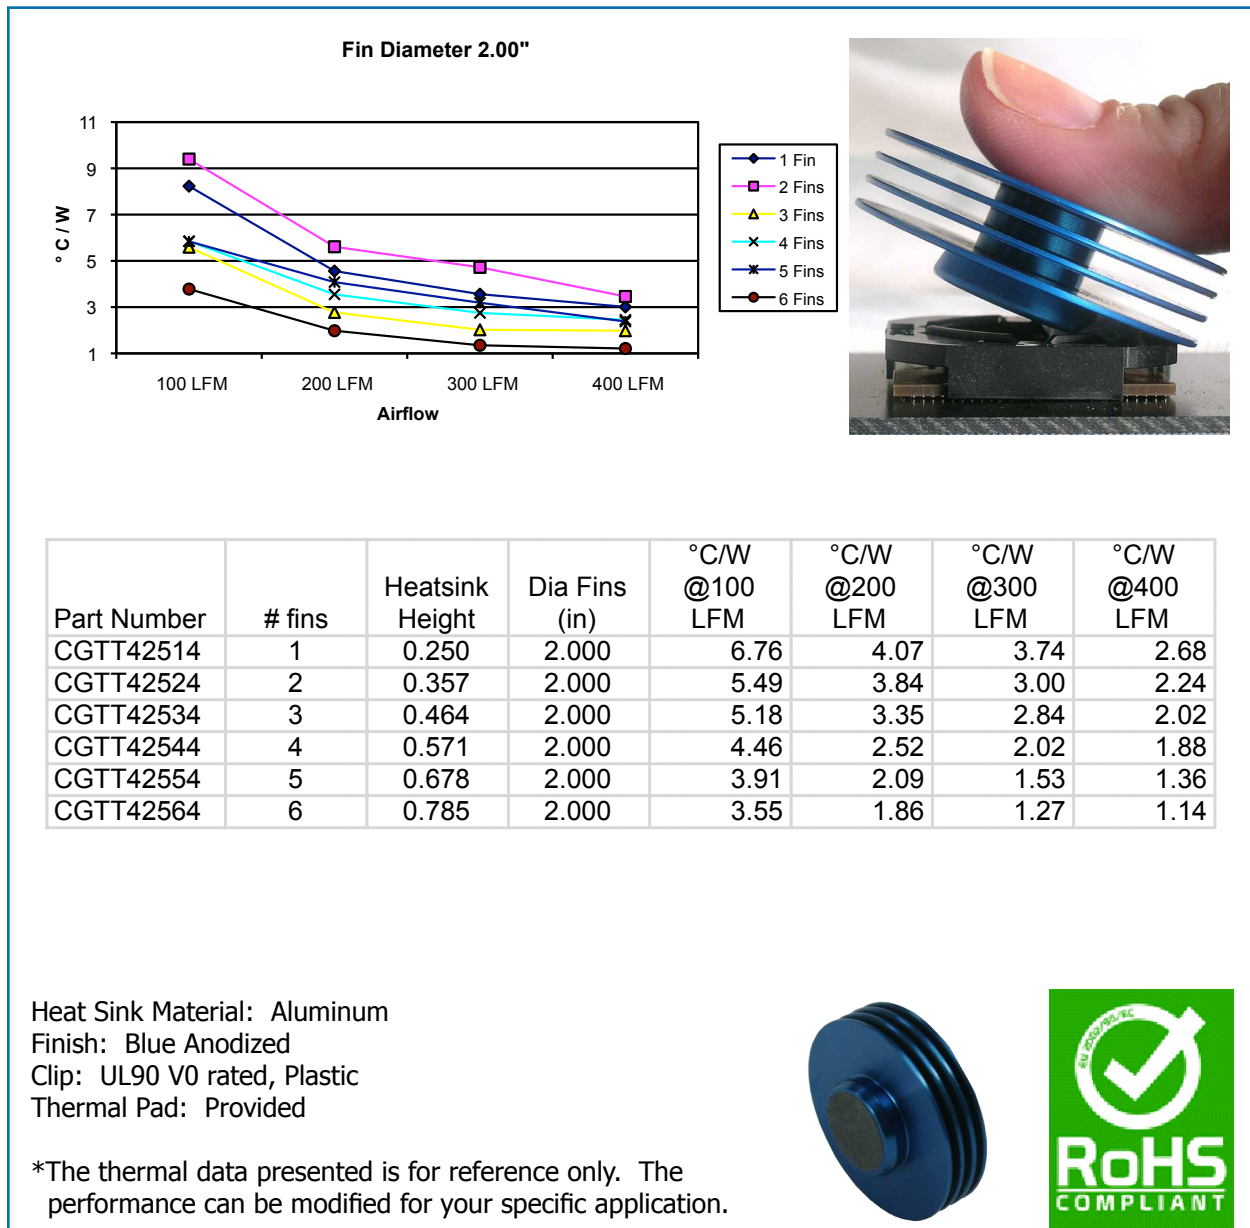

SPECIFICATIONS

60 Alhambra Road Ste. 1, Warwick, RI 02886-1445
401-921-6500 tel • 401-738-6231 fax • sales@cooliance.com
www.cooliance.com