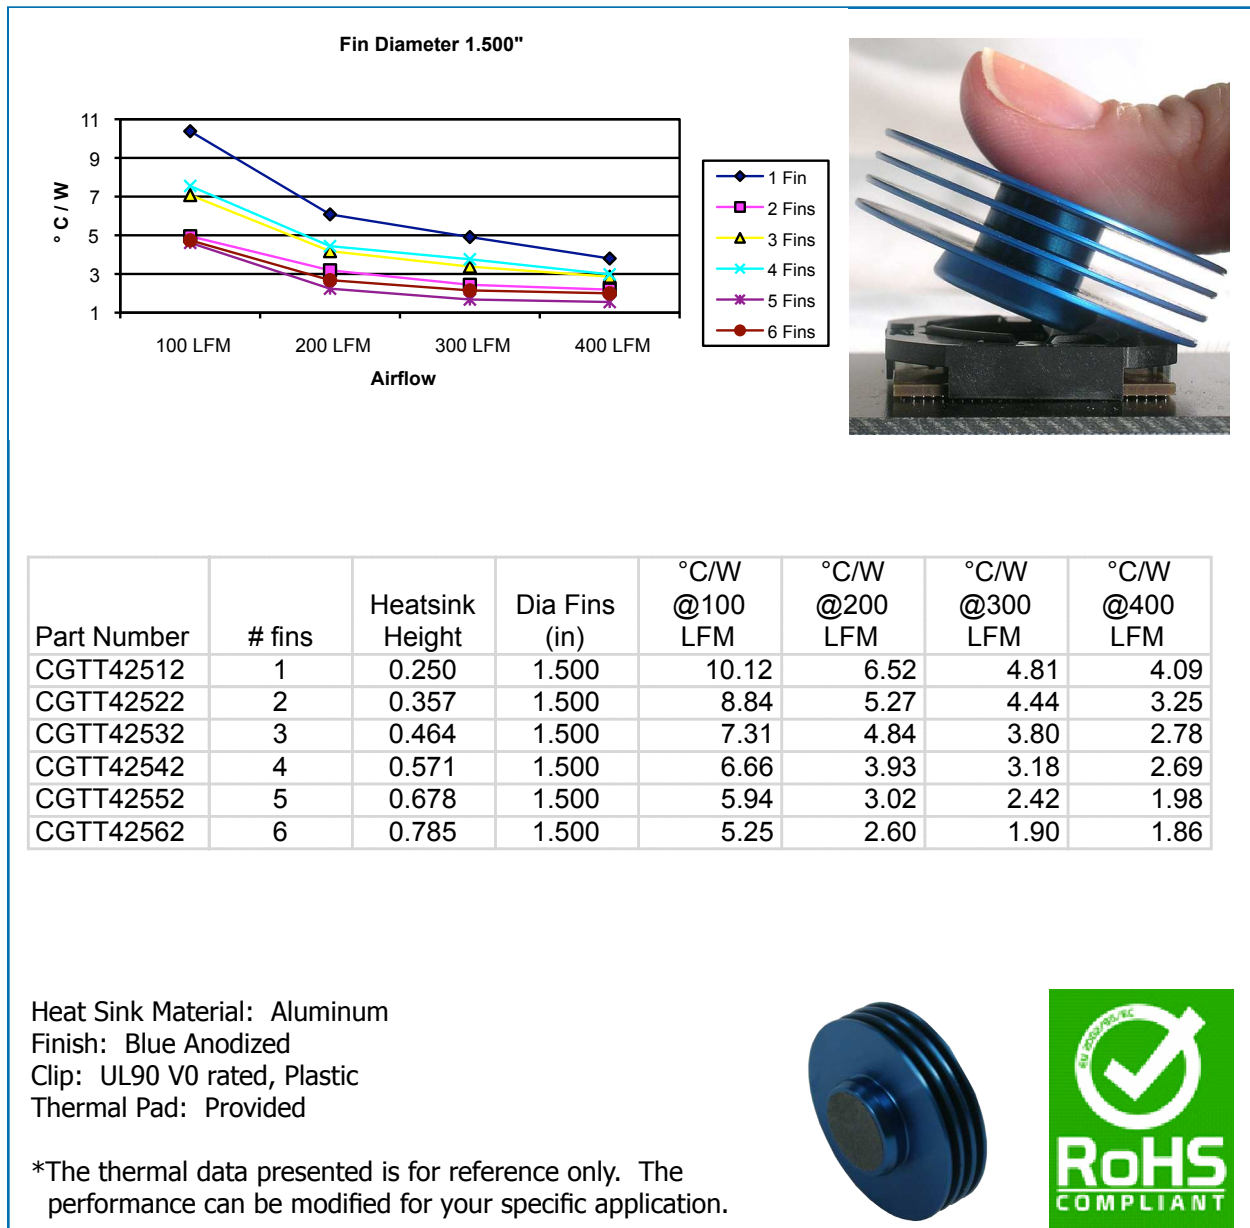

SPECIFICATIONS

60 Alhambra Road Ste. 1, Warwick, RI 02886-1445
401-921-6500 tel • 401-738-6231 fax • sales@cooliance.com
www.cooliance.com