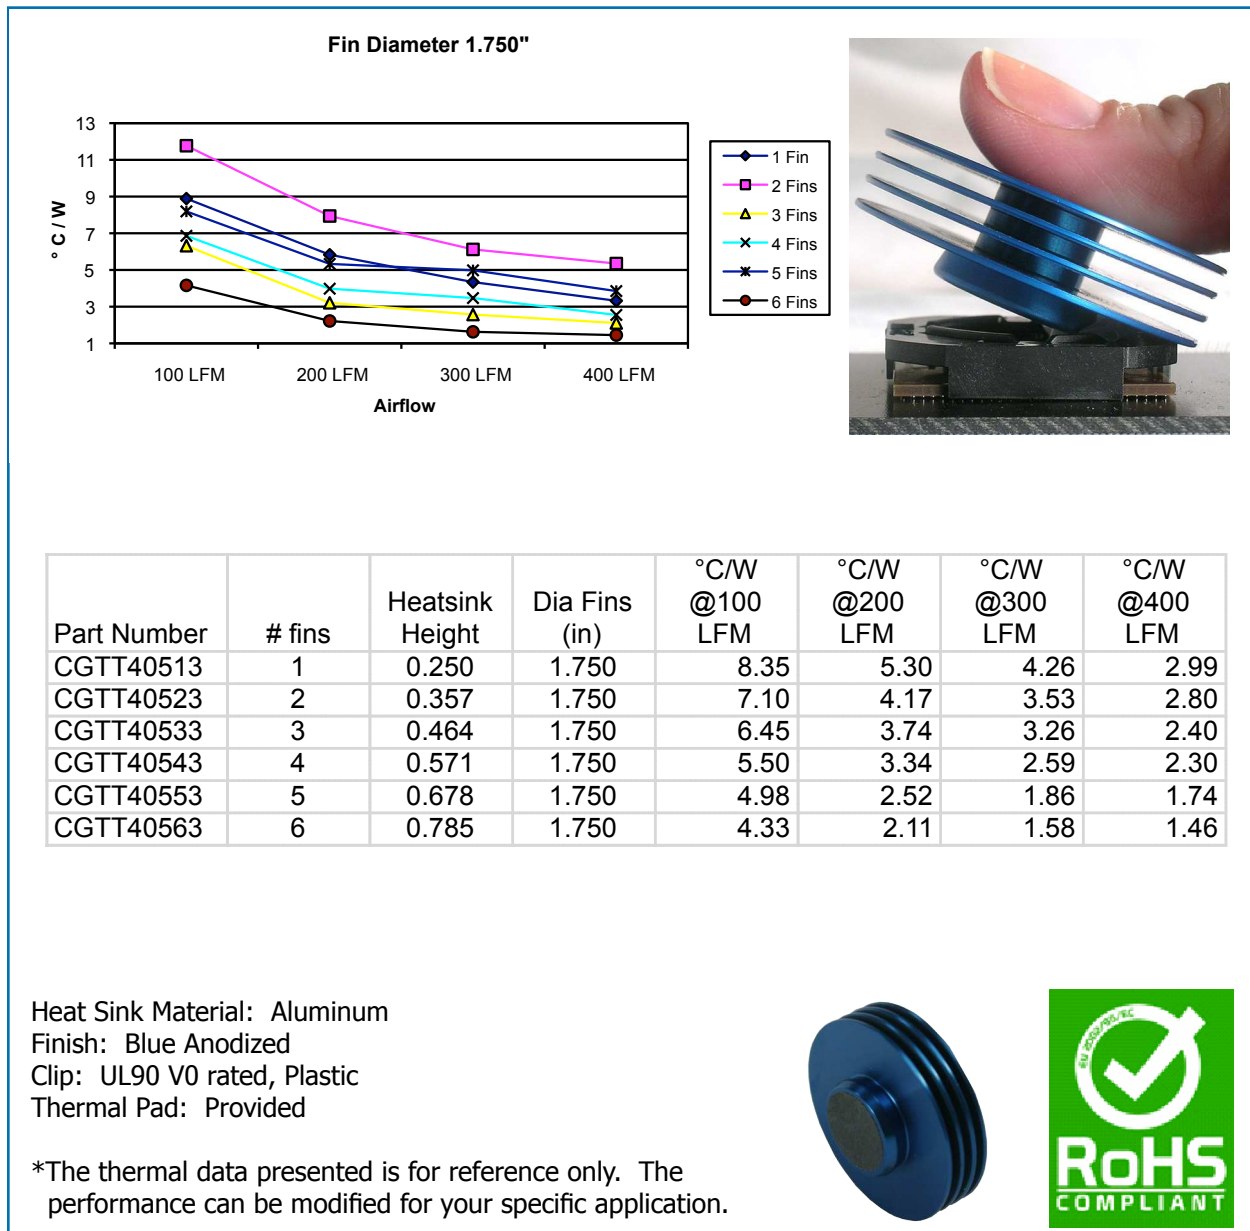

SPECIFICATIONS

60 Alhambra Road Ste. 1, Warwick, RI 02886-1445
401-921-6500 tel • 401-738-6231 fax • sales@cooliance.com
www.cooliance.com