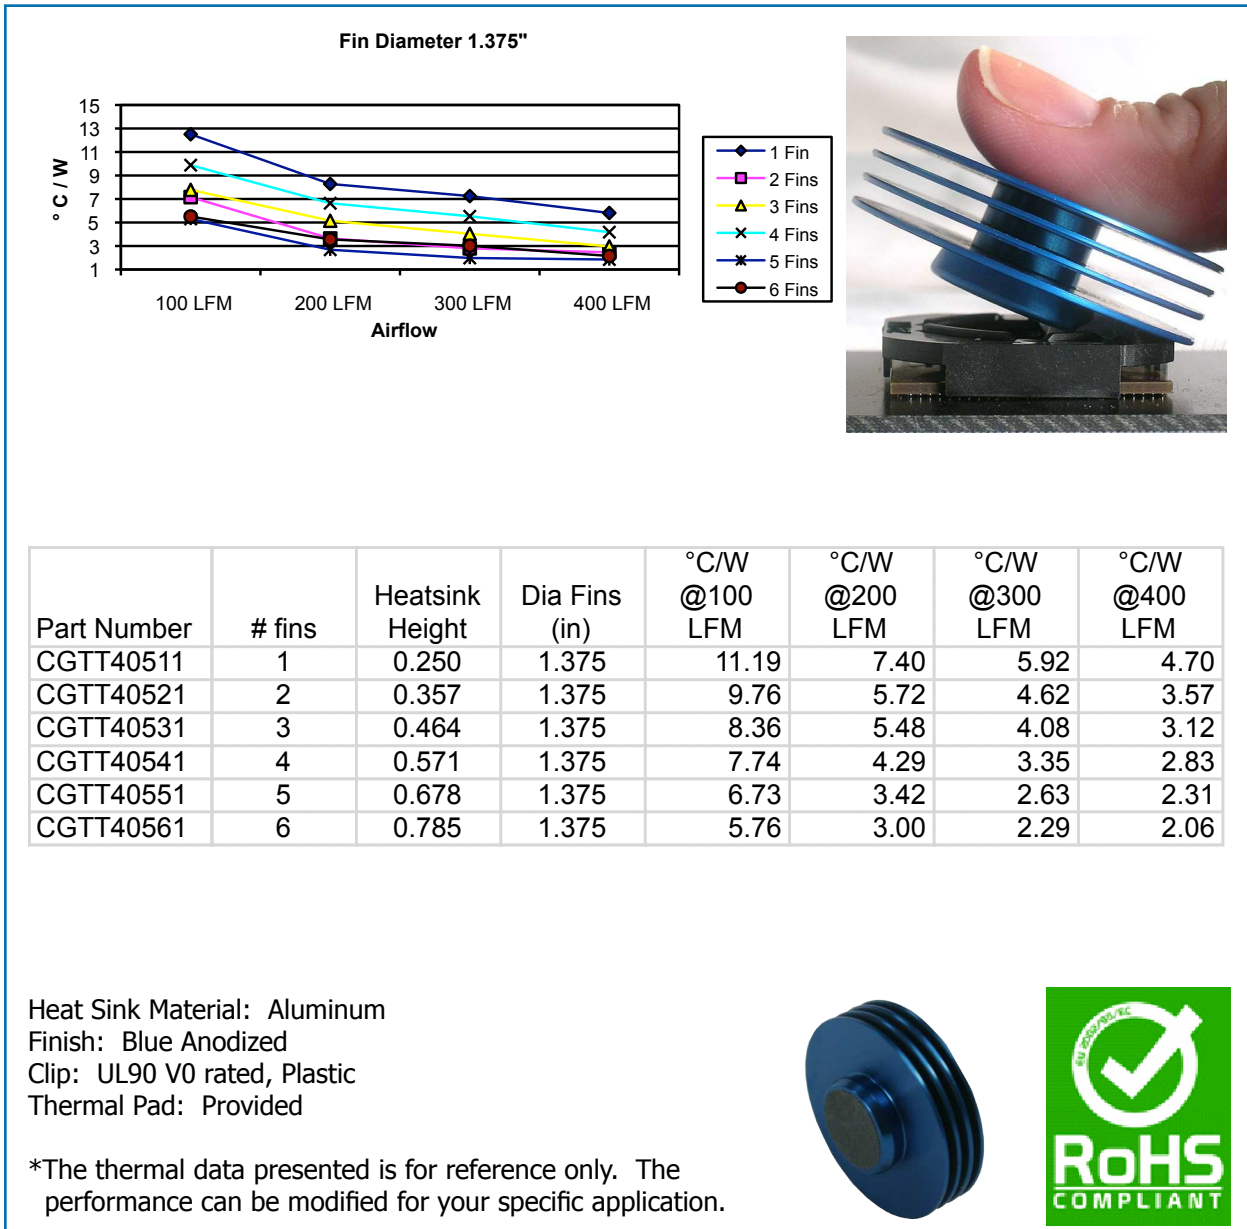

## SPECIFICATIONS

**60 Alhambra Road Ste. 1, Warwick, RI 02886-1445**  
 401-921-6500 tel • 401-738-6231 fax • [sales@cooliance.com](mailto:sales@cooliance.com)  
[www.cooliance.com](http://www.cooliance.com)