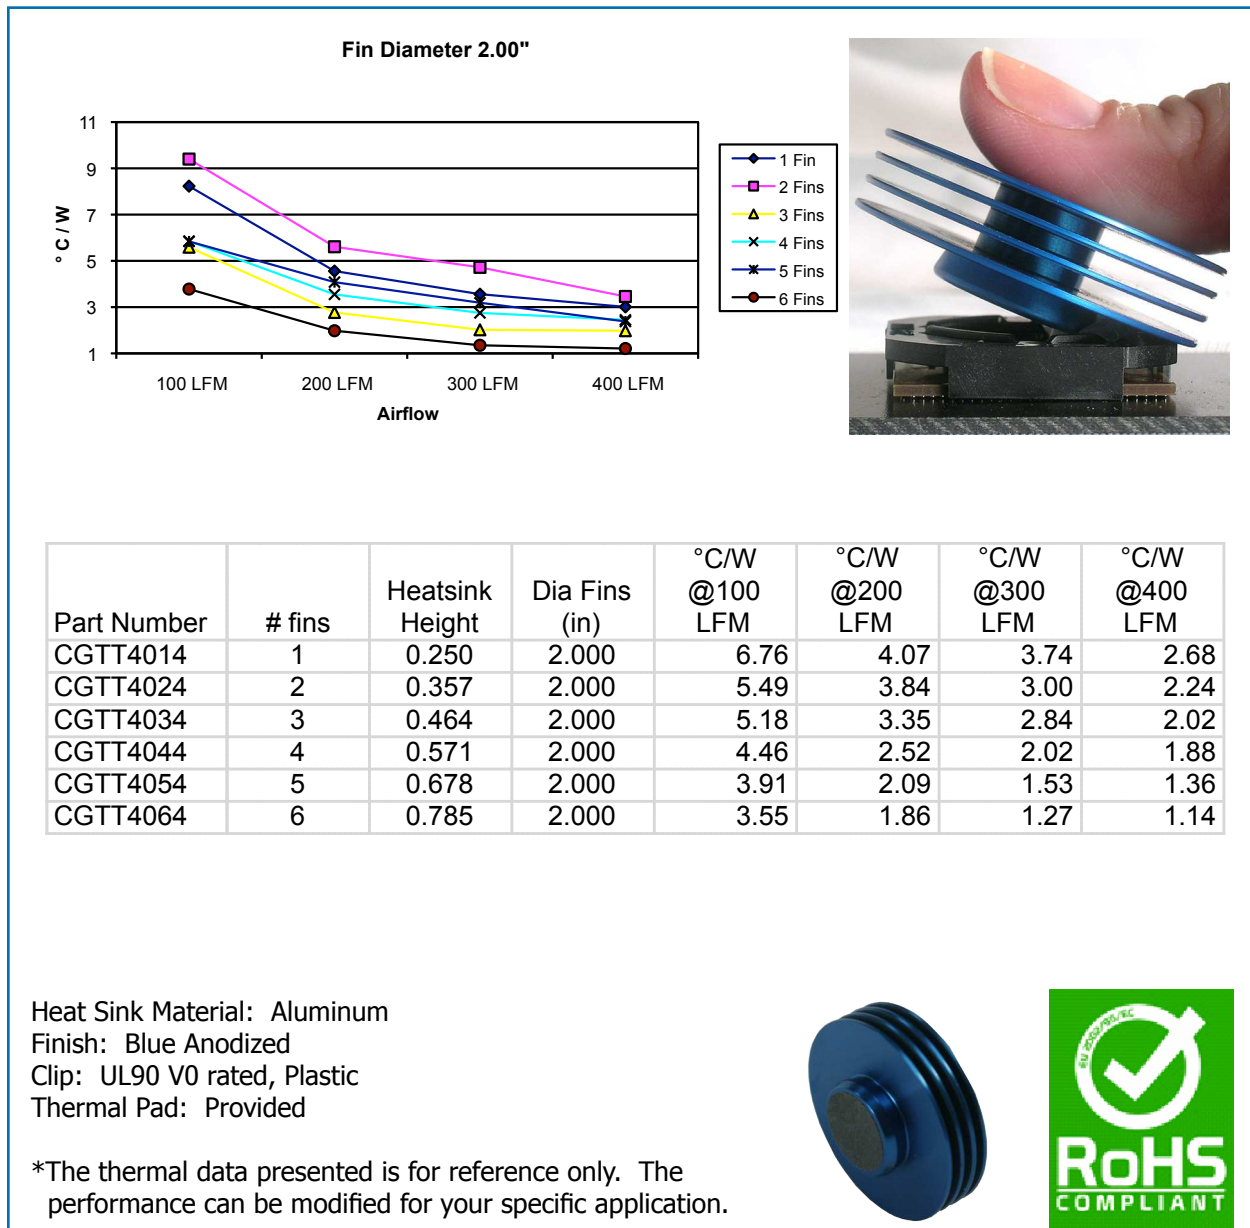

## SPECIFICATIONS

**60 Alhambra Road Ste. 1, Warwick, RI 02886-1445**  
 401-921-6500 tel • 401-738-6231 fax • [sales@cooliance.com](mailto:sales@cooliance.com)  
[www.cooliance.com](http://www.cooliance.com)