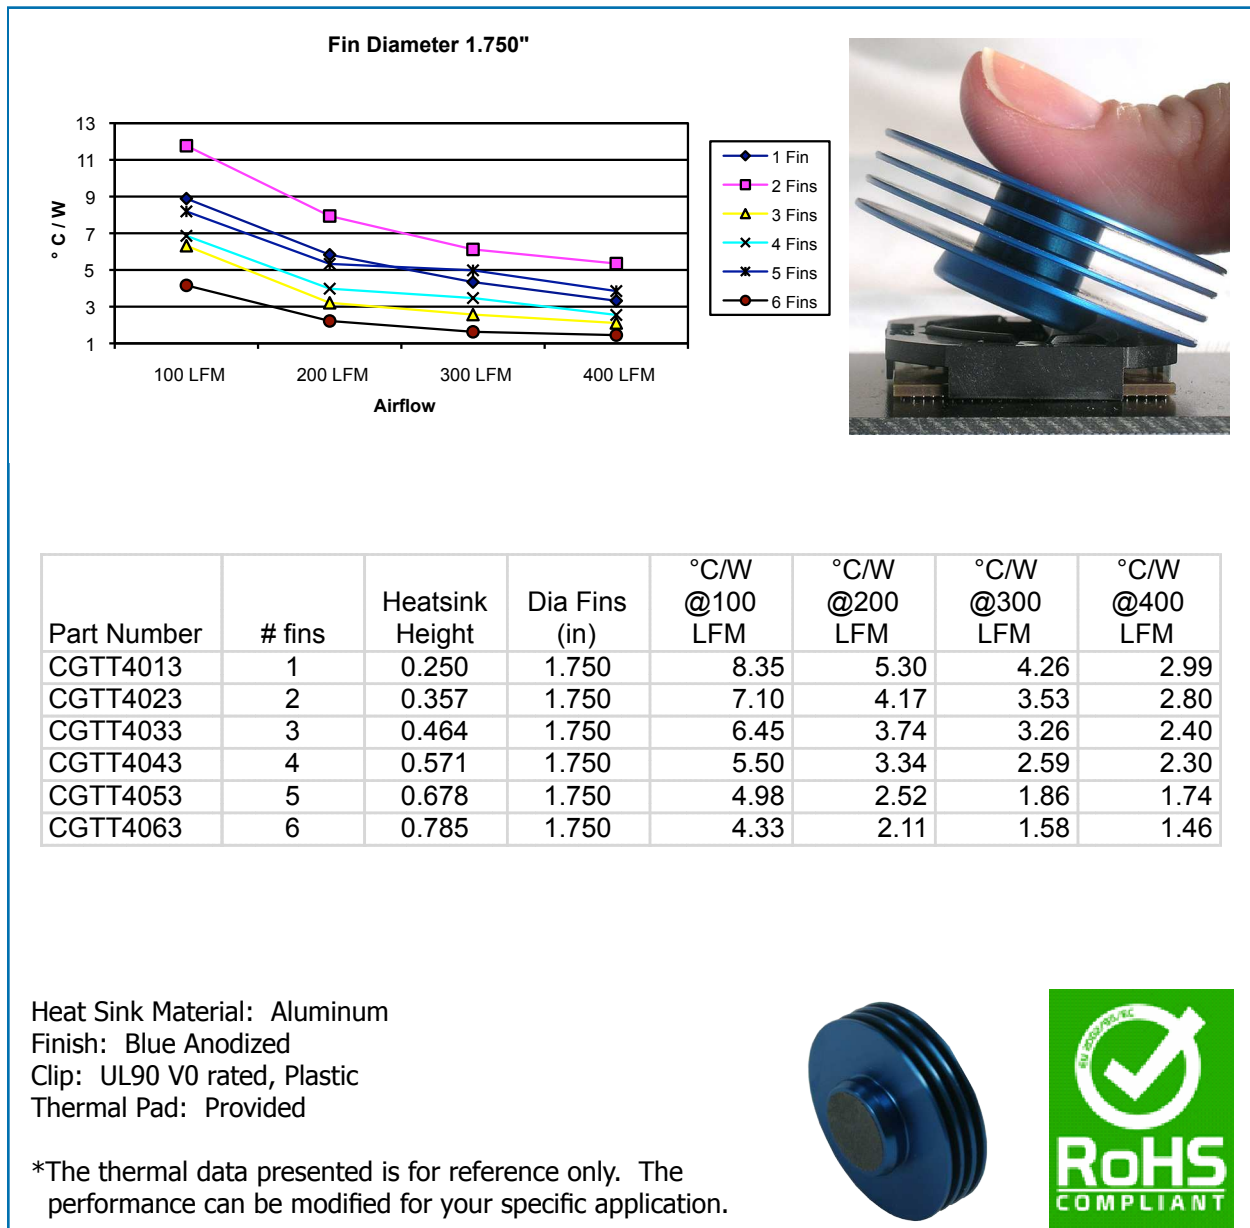

SPECIFICATIONS

60 Alhambra Road Ste. 1, Warwick, RI 02886-1445
 401-921-6500 tel • 401-738-6231 fax • sales@cooliance.com
 www.cooliance.com