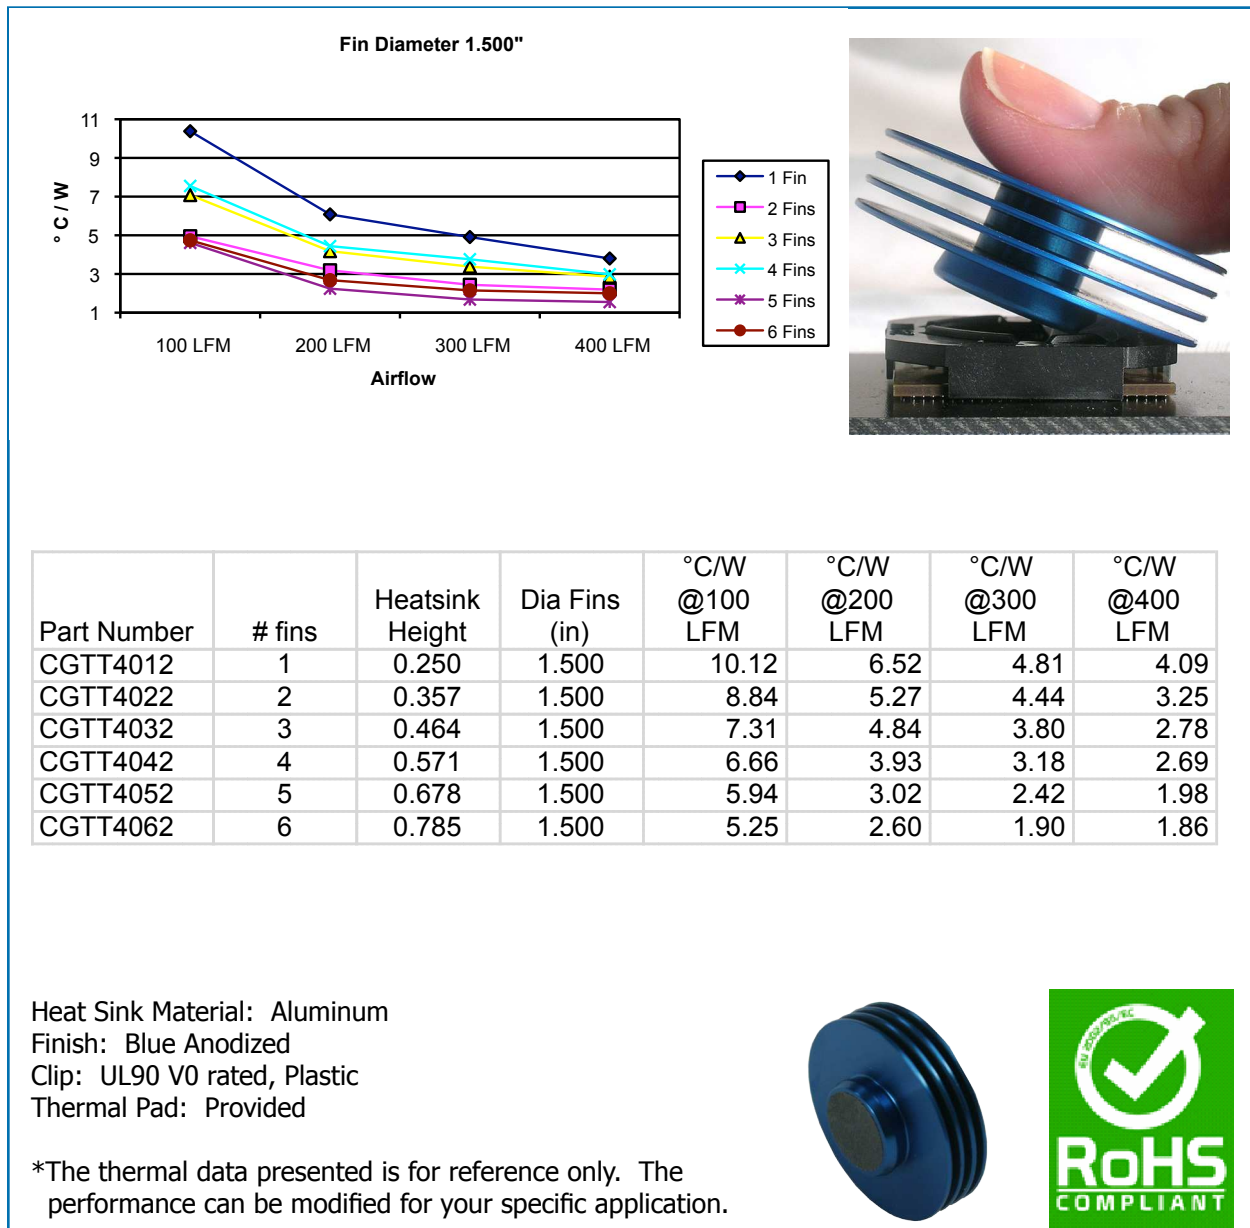

SPECIFICATIONS

60 Alhambra Road Ste. 1, Warwick, RI 02886-1445
401-921-6500 tel • 401-738-6231 fax • sales@cooliance.com
www.cooliance.com