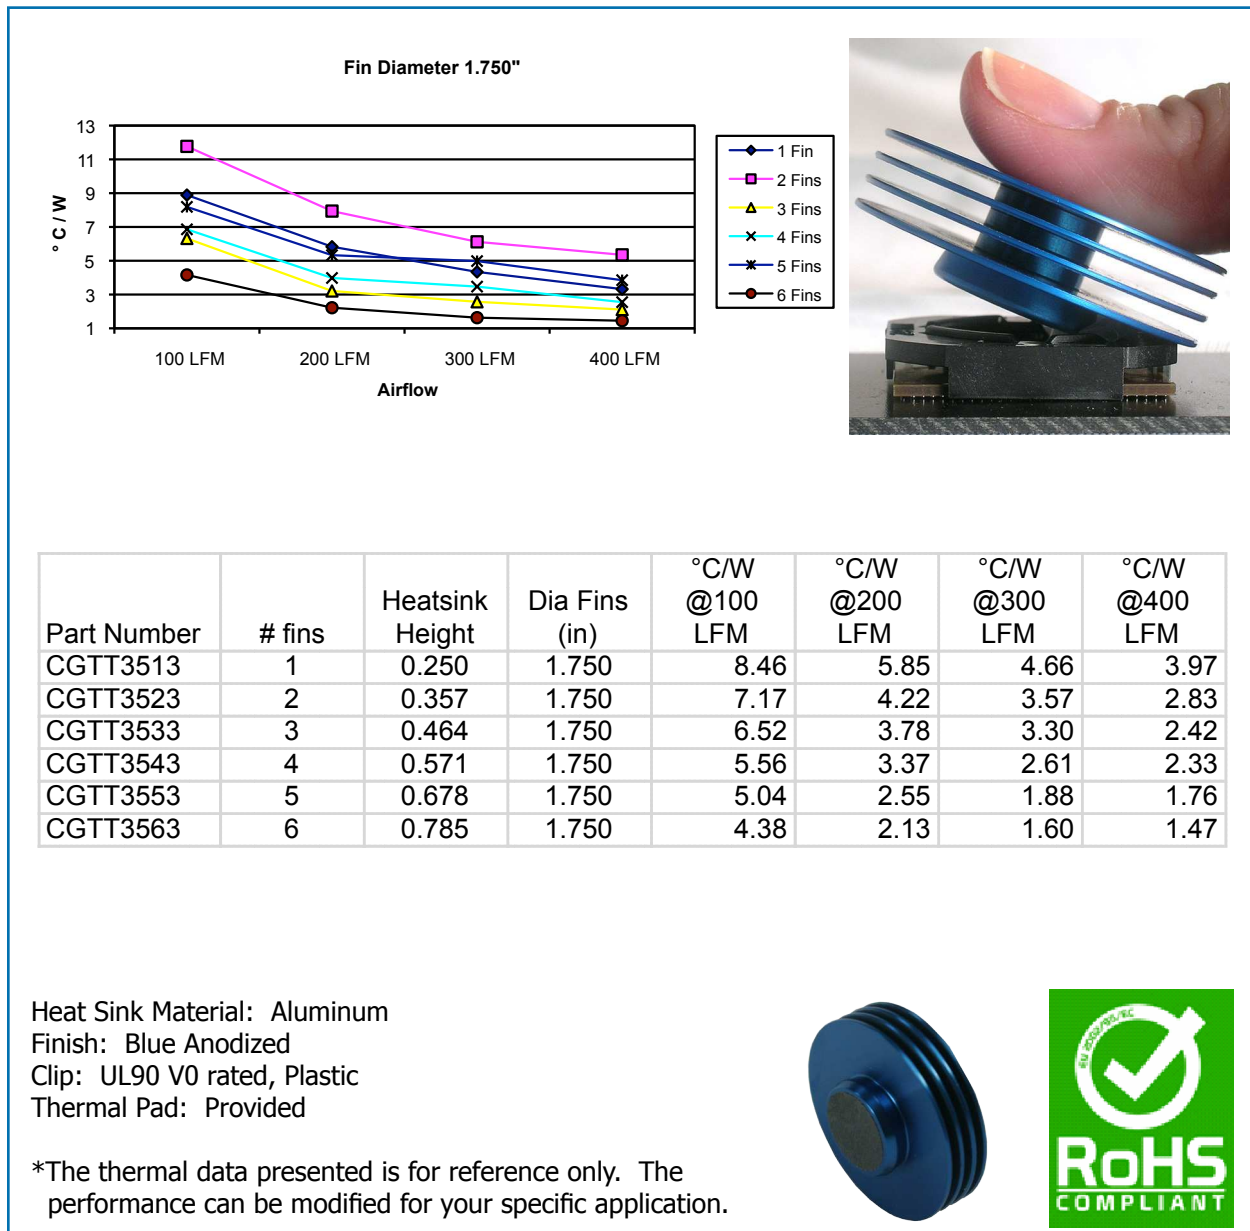

SPECIFICATIONS

60 Alhambra Road Ste. 1, Warwick, RI 02886-1445
 401-921-6500 tel • 401-738-6231 fax • sales@cooliance.com
 www.cooliance.com