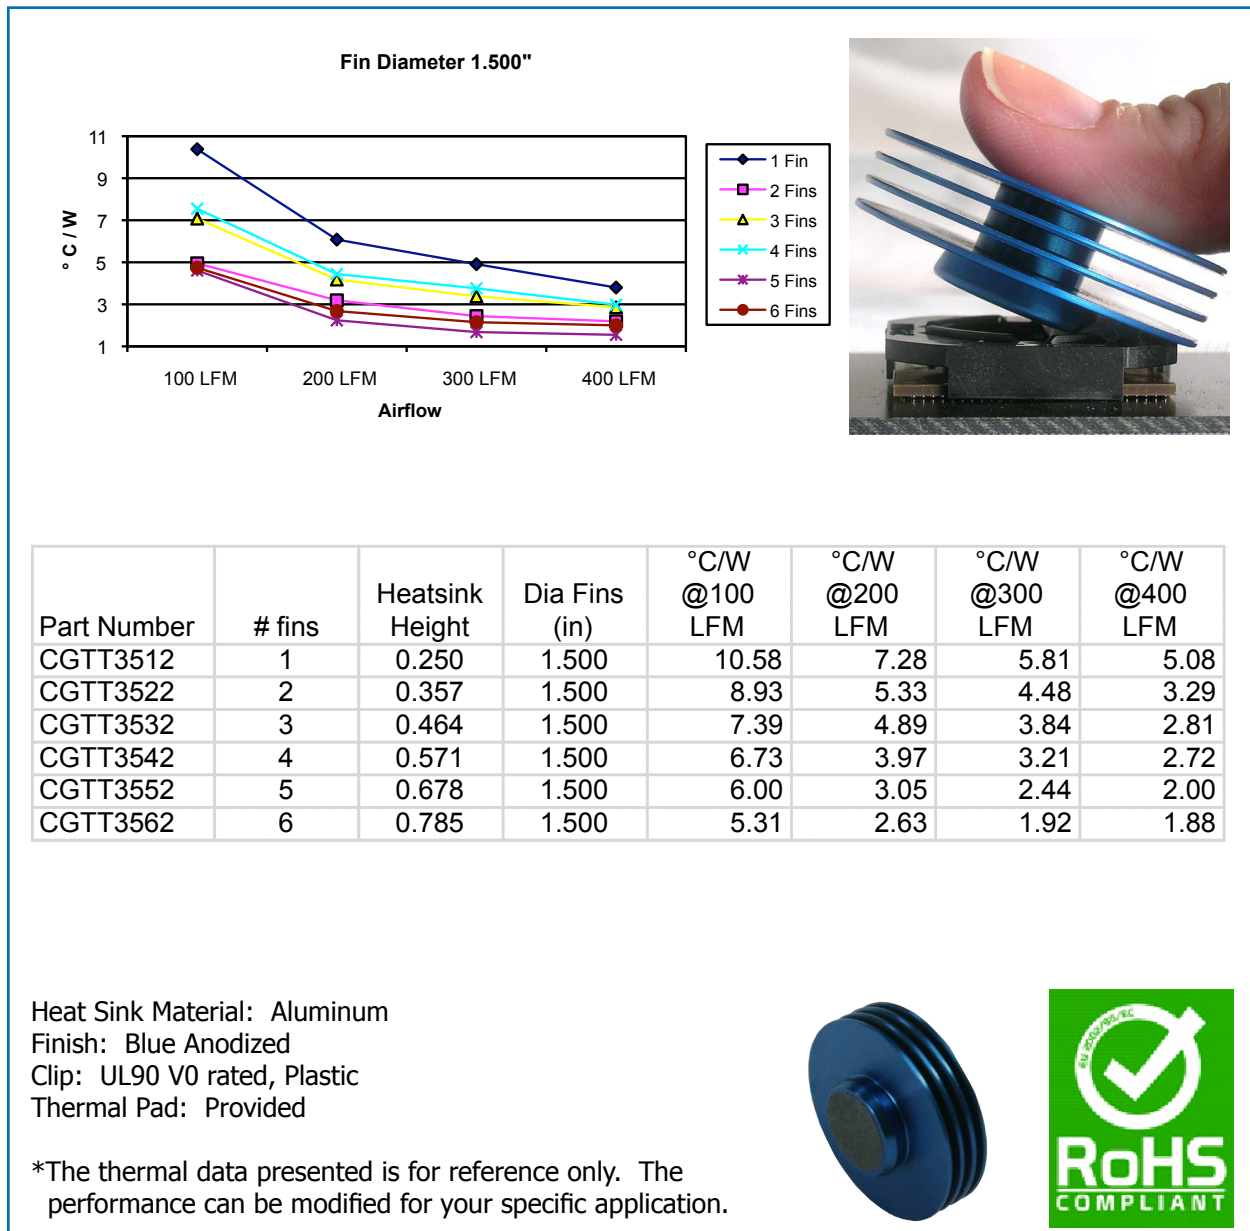

SPECIFICATIONS

60 Alhambra Road Ste. 1, Warwick, RI 02886-1445
401-921-6500 tel • 401-738-6231 fax • sales@cooliance.com
www.cooliance.com