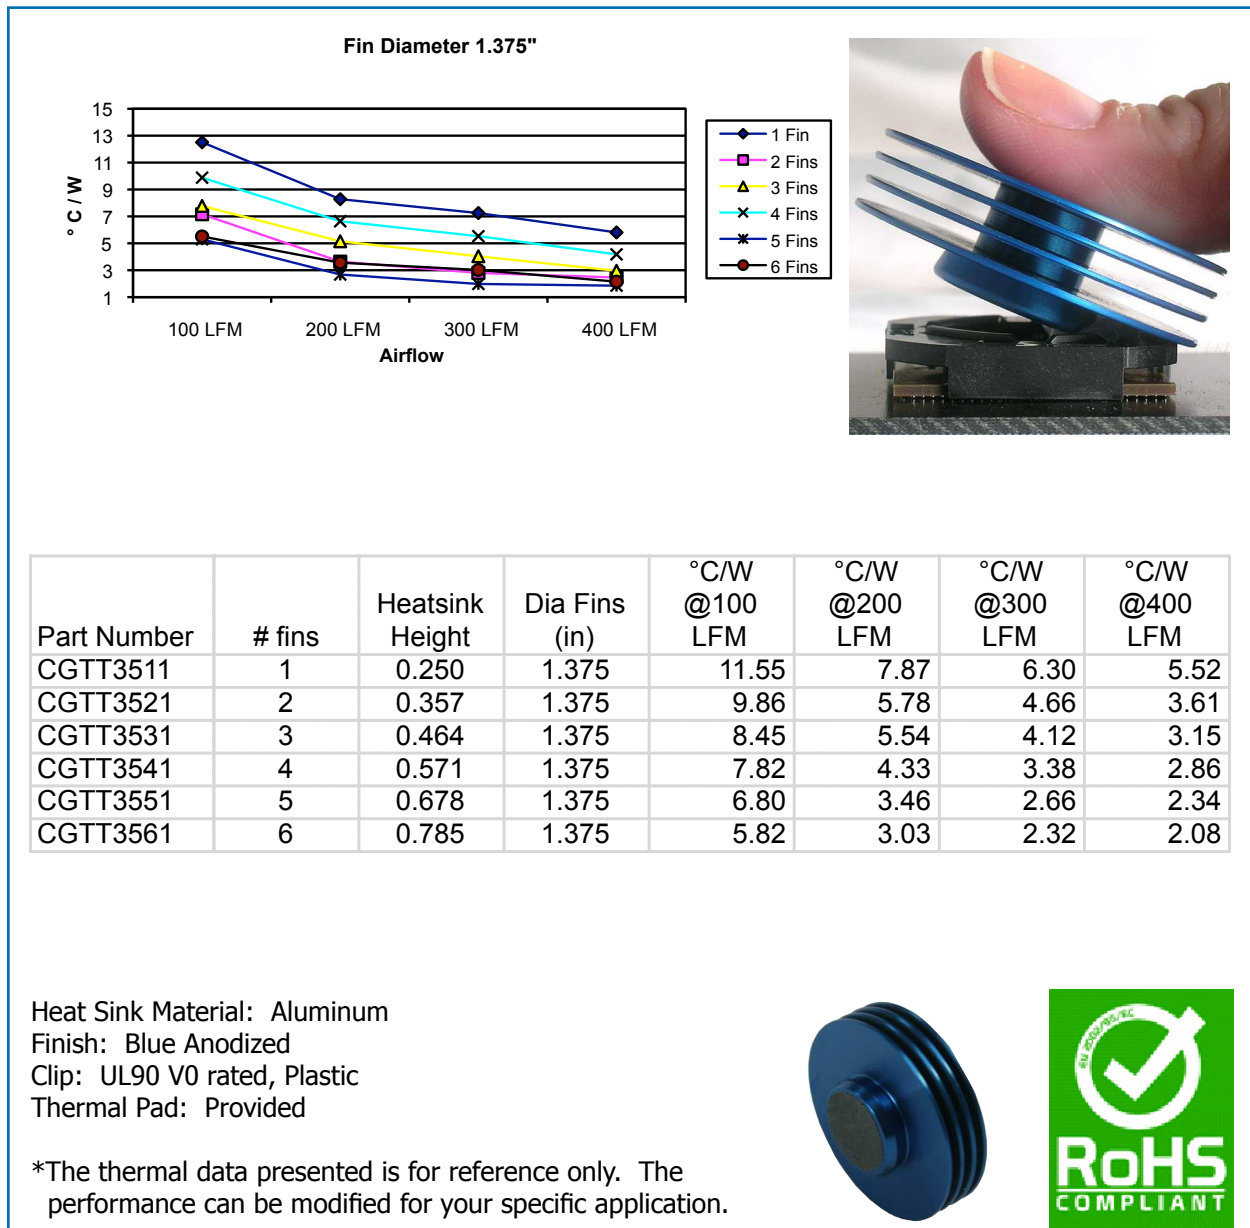

SPECIFICATIONS

60 Alhambra Road Ste. 1, Warwick, RI 02886-1445
401-921-6500 tel • 401-738-6231 fax • sales@cooliance.com
www.cooliance.com