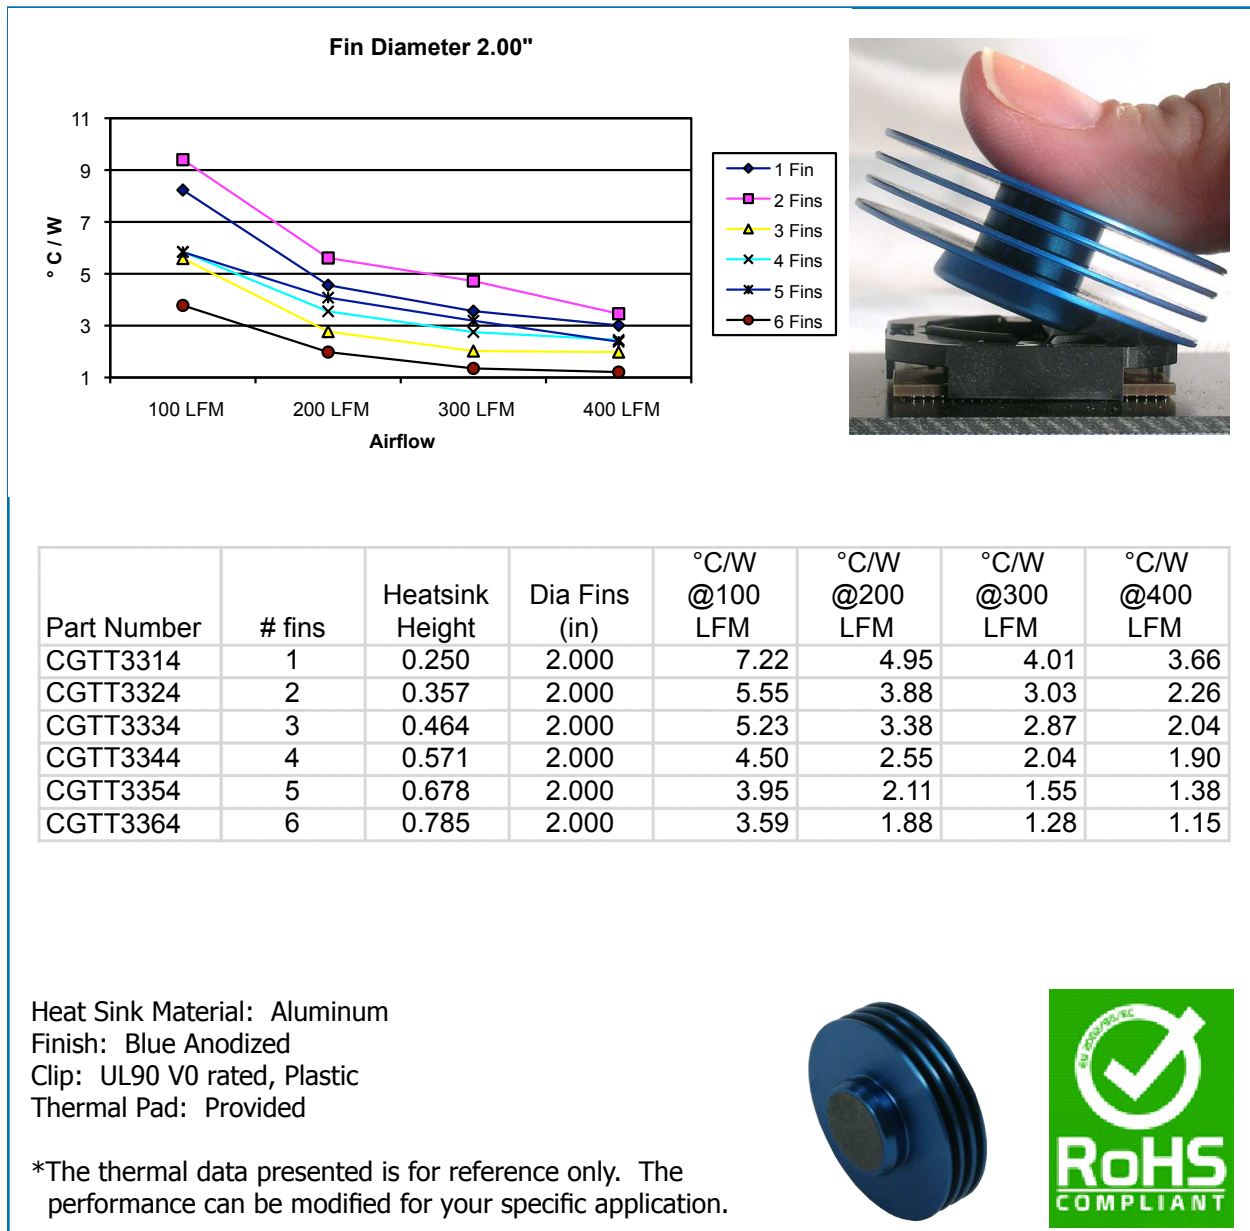

## SPECIFICATIONS

**60 Alhambra Road Ste. 1, Warwick, RI 02886-1445**  
 401-921-6500 tel • 401-738-6231 fax • [sales@cooliance.com](mailto:sales@cooliance.com)  
[www.cooliance.com](http://www.cooliance.com)