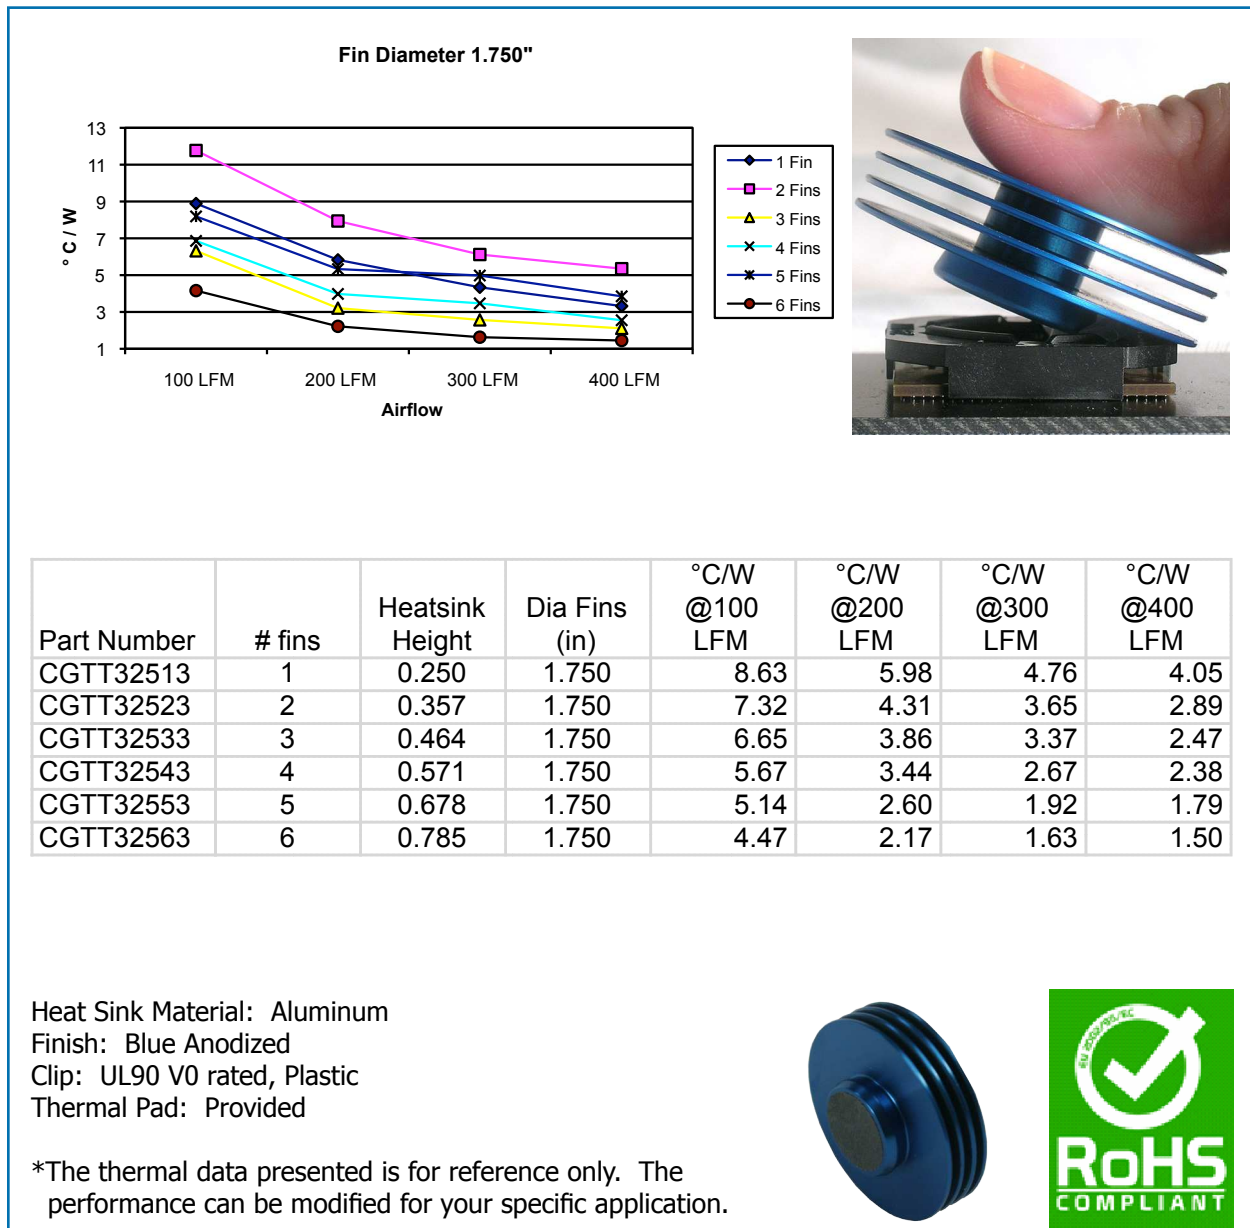

SPECIFICATIONS

60 Alhambra Road Ste. 1, Warwick, RI 02886-1445
401-921-6500 tel • 401-738-6231 fax • sales@cooliance.com
www.cooliance.com