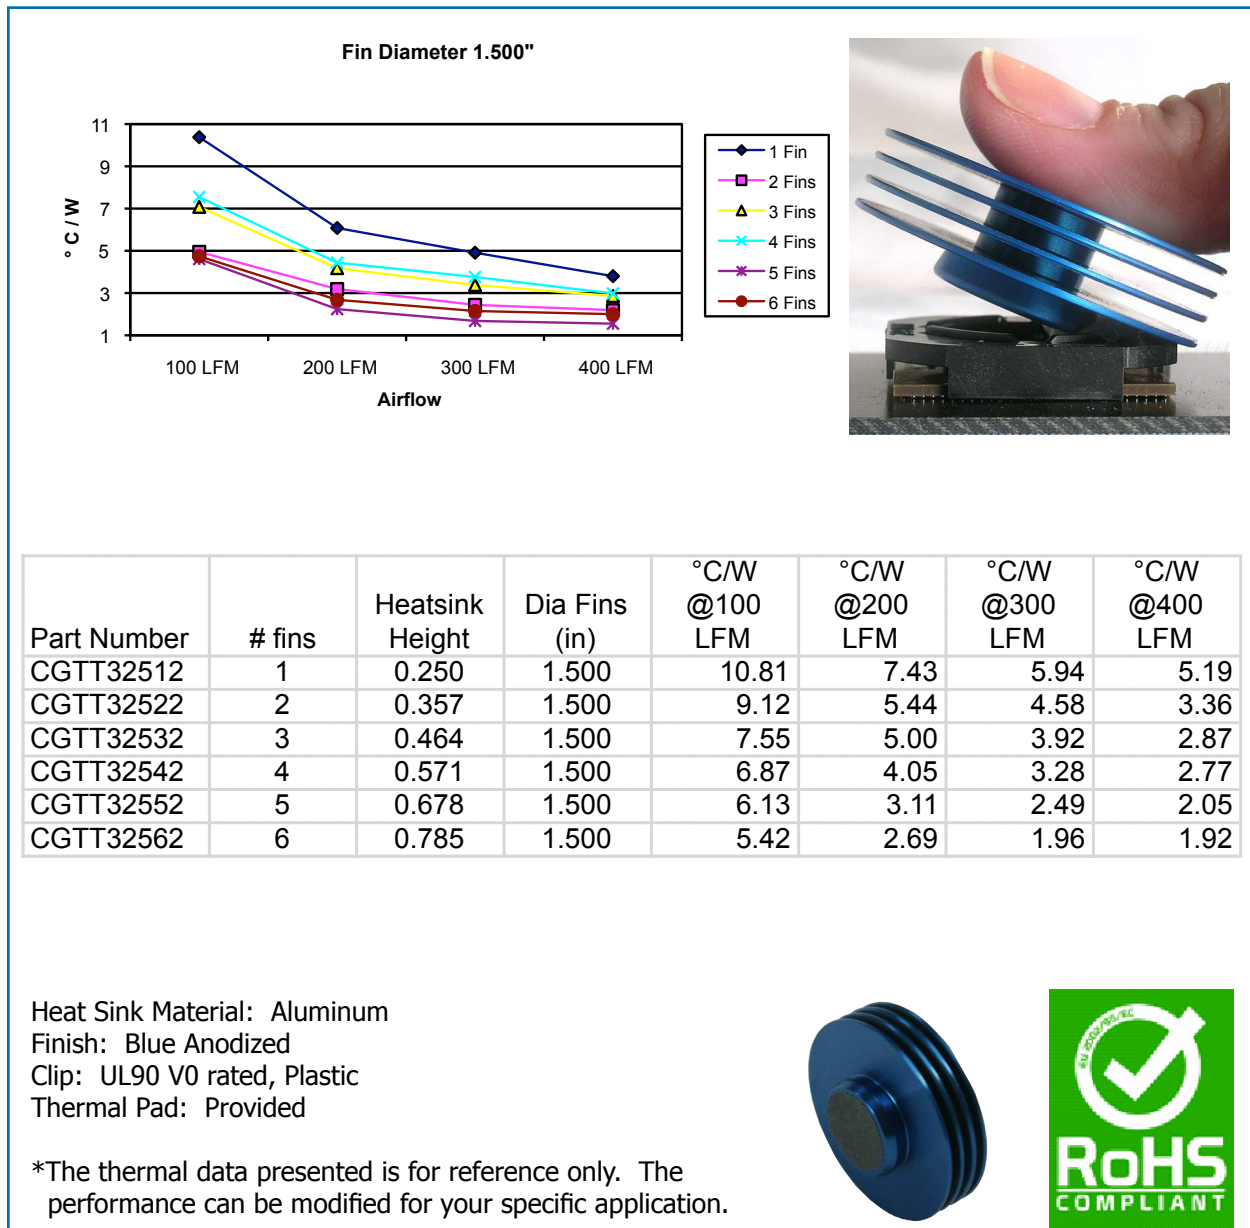

SPECIFICATIONS

60 Alhambra Road Ste. 1, Warwick, RI 02886-1445
 401-921-6500 tel • 401-738-6231 fax • sales@cooliance.com
 www.cooliance.com