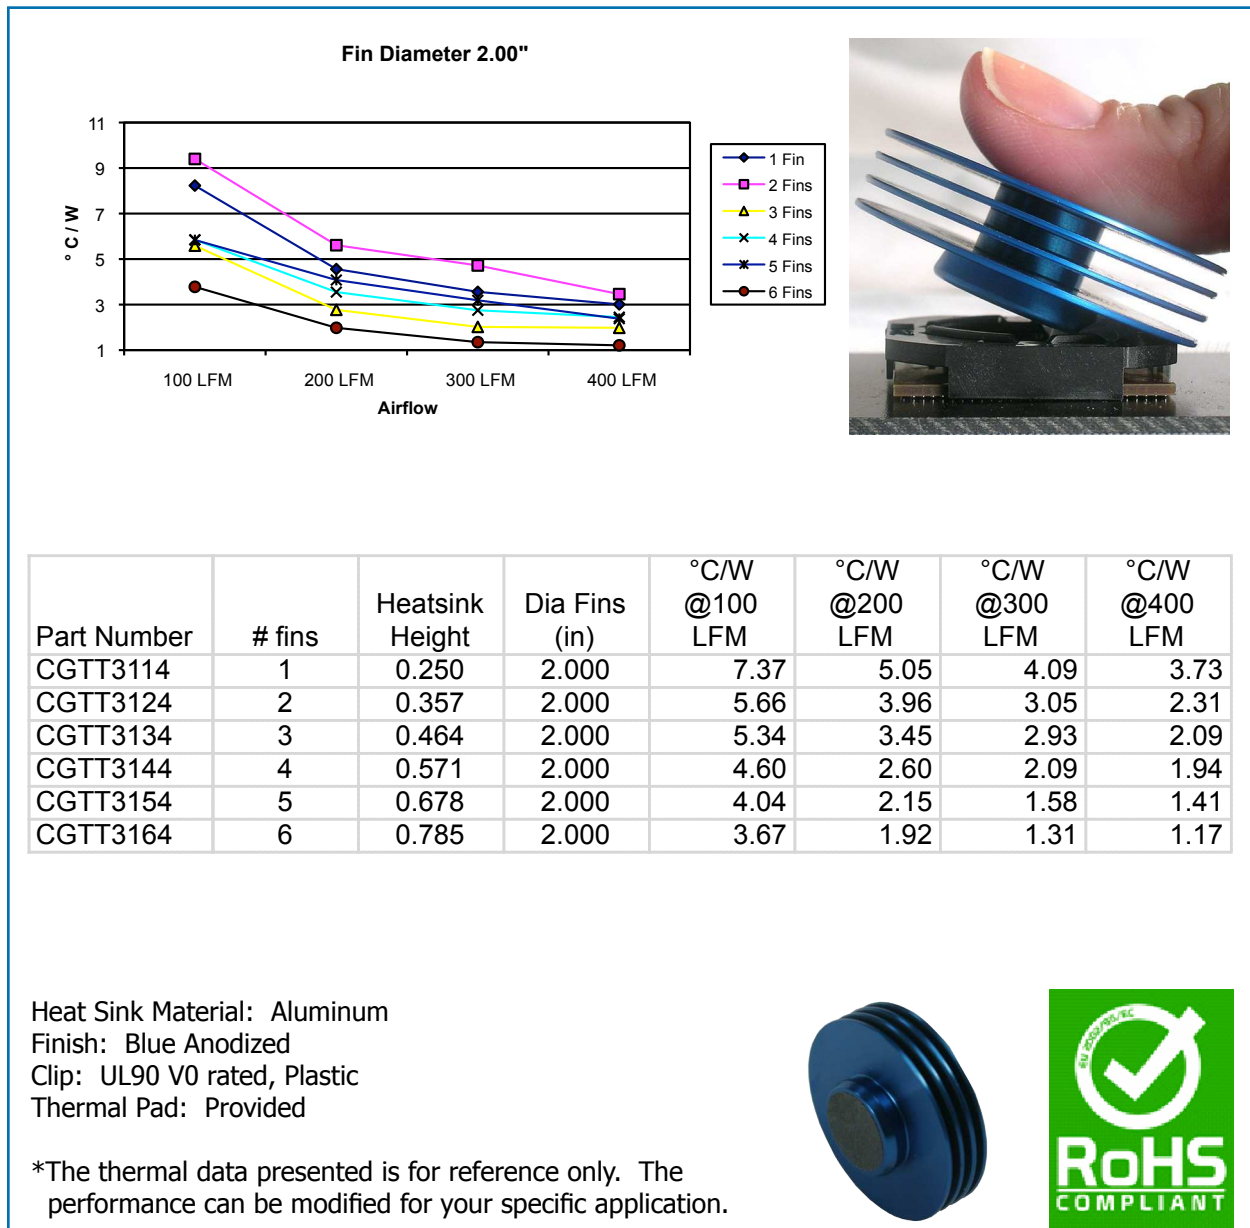

SPECIFICATIONS

60 Alhambra Road Ste. 1, Warwick, RI 02886-1445
 401-921-6500 tel • 401-738-6231 fax • sales@cooliance.com
 www.cooliance.com