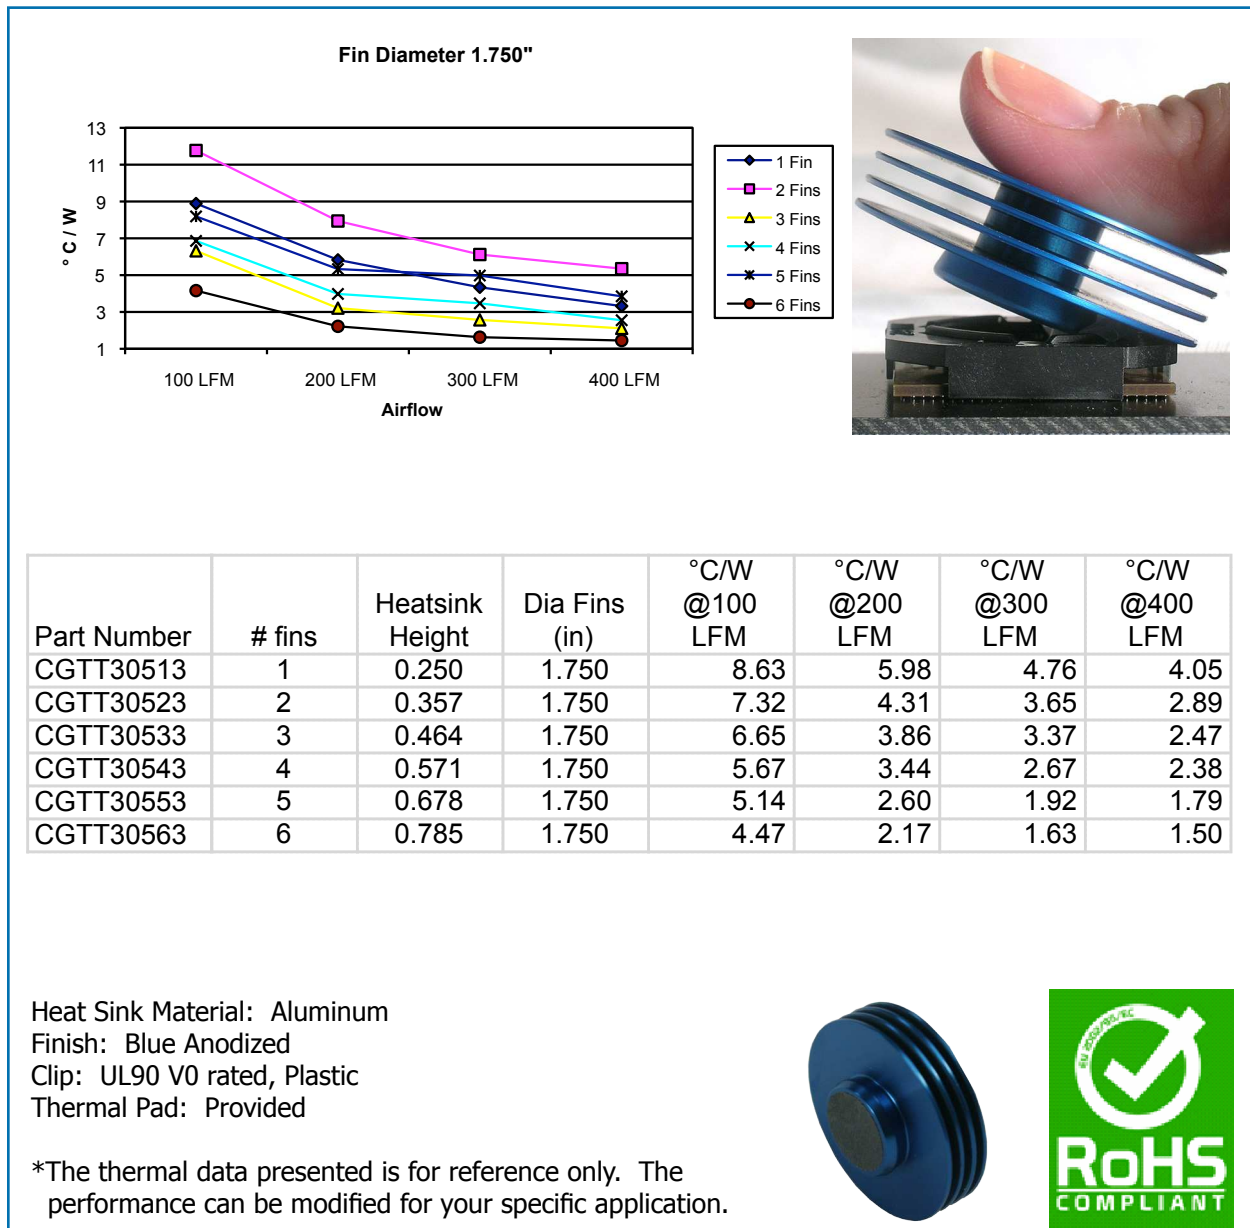

SPECIFICATIONS

60 Alhambra Road Ste. 1, Warwick, RI 02886-1445
401-921-6500 tel • 401-738-6231 fax • sales@cooliance.com
www.cooliance.com