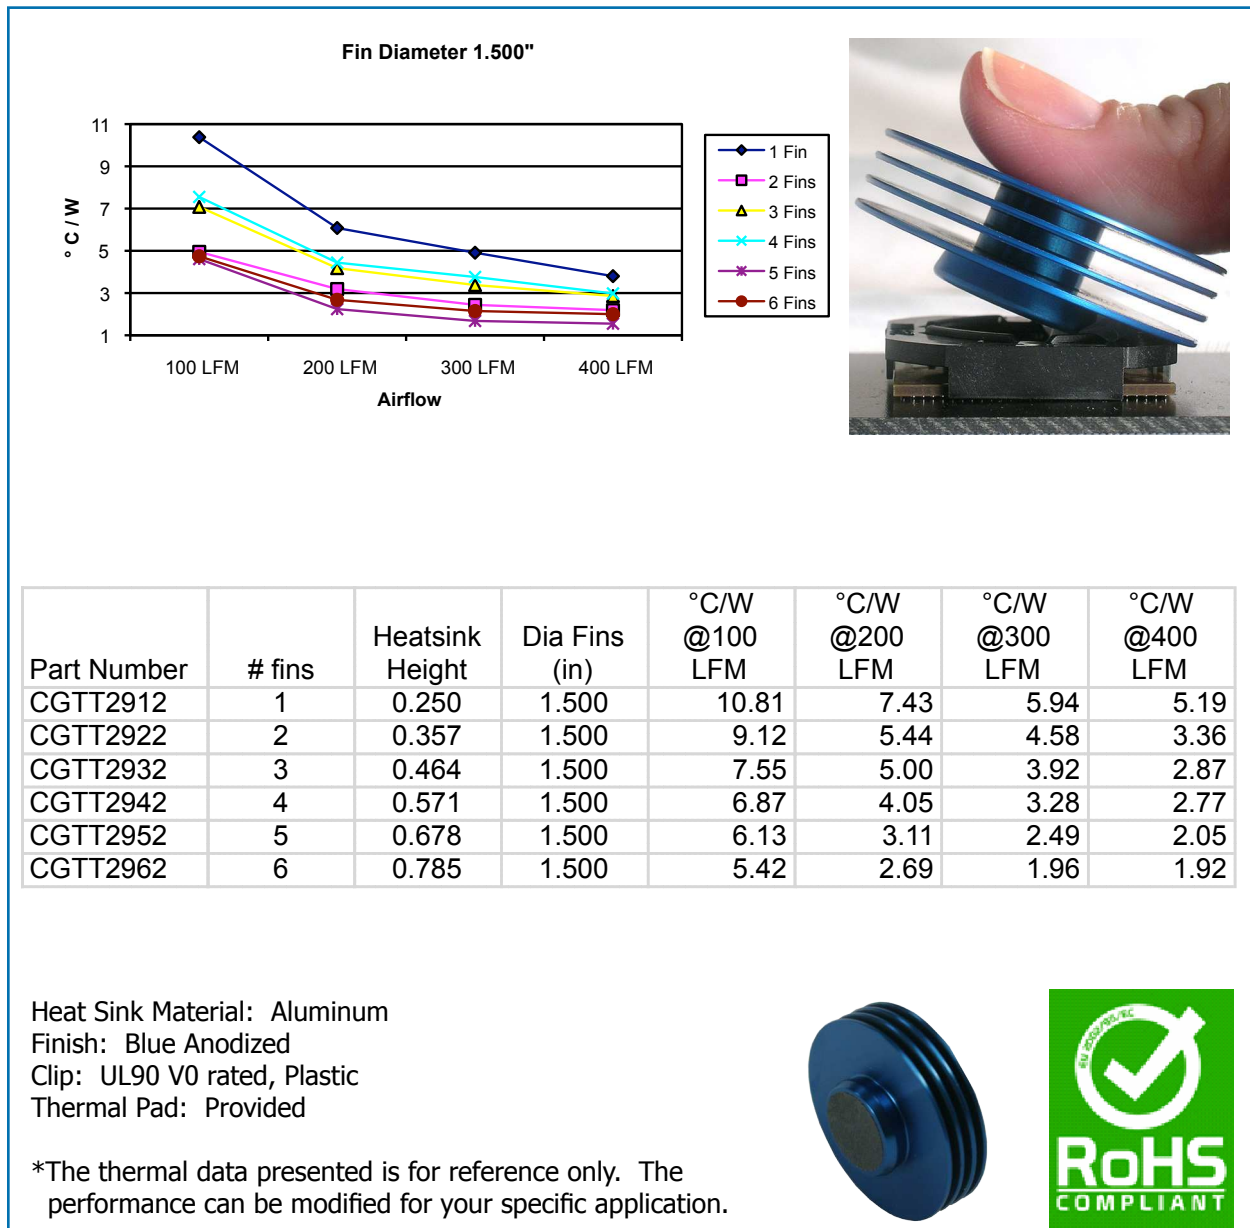

SPECIFICATIONS

60 Alhambra Road Ste. 1, Warwick, RI 02886-1445
401-921-6500 tel • 401-738-6231 fax • sales@cooliance.com
www.cooliance.com