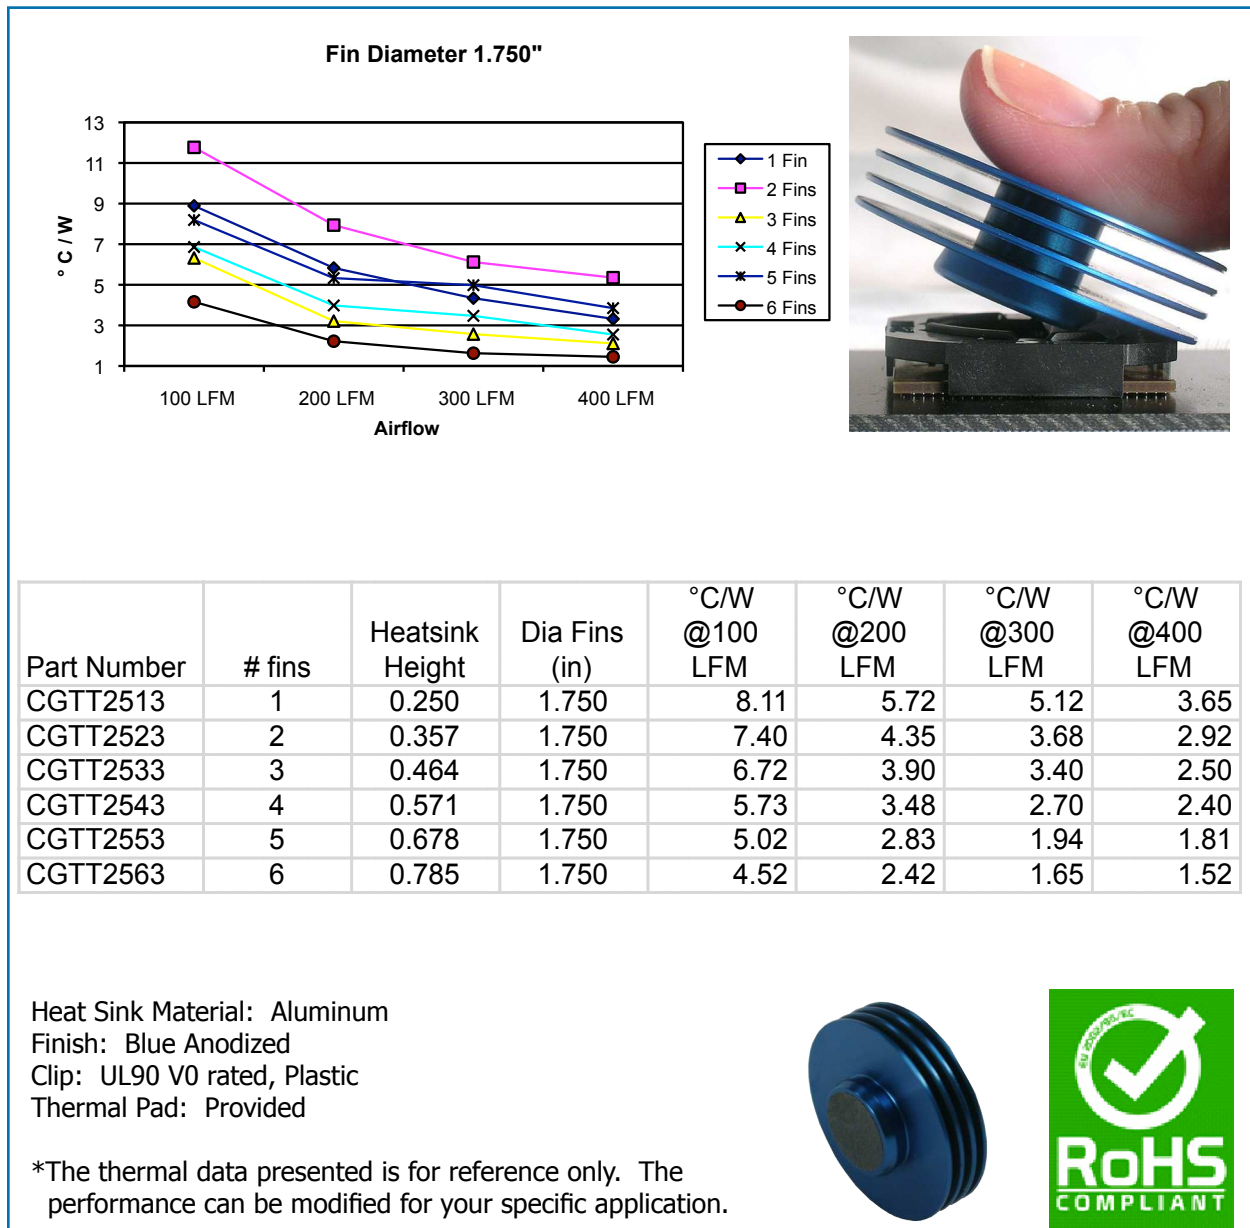

SPECIFICATIONS

60 Alhambra Road Ste. 1, Warwick, RI 02886-1445
401-921-6500 tel • 401-738-6231 fax • sales@cooliance.com
www.cooliance.com