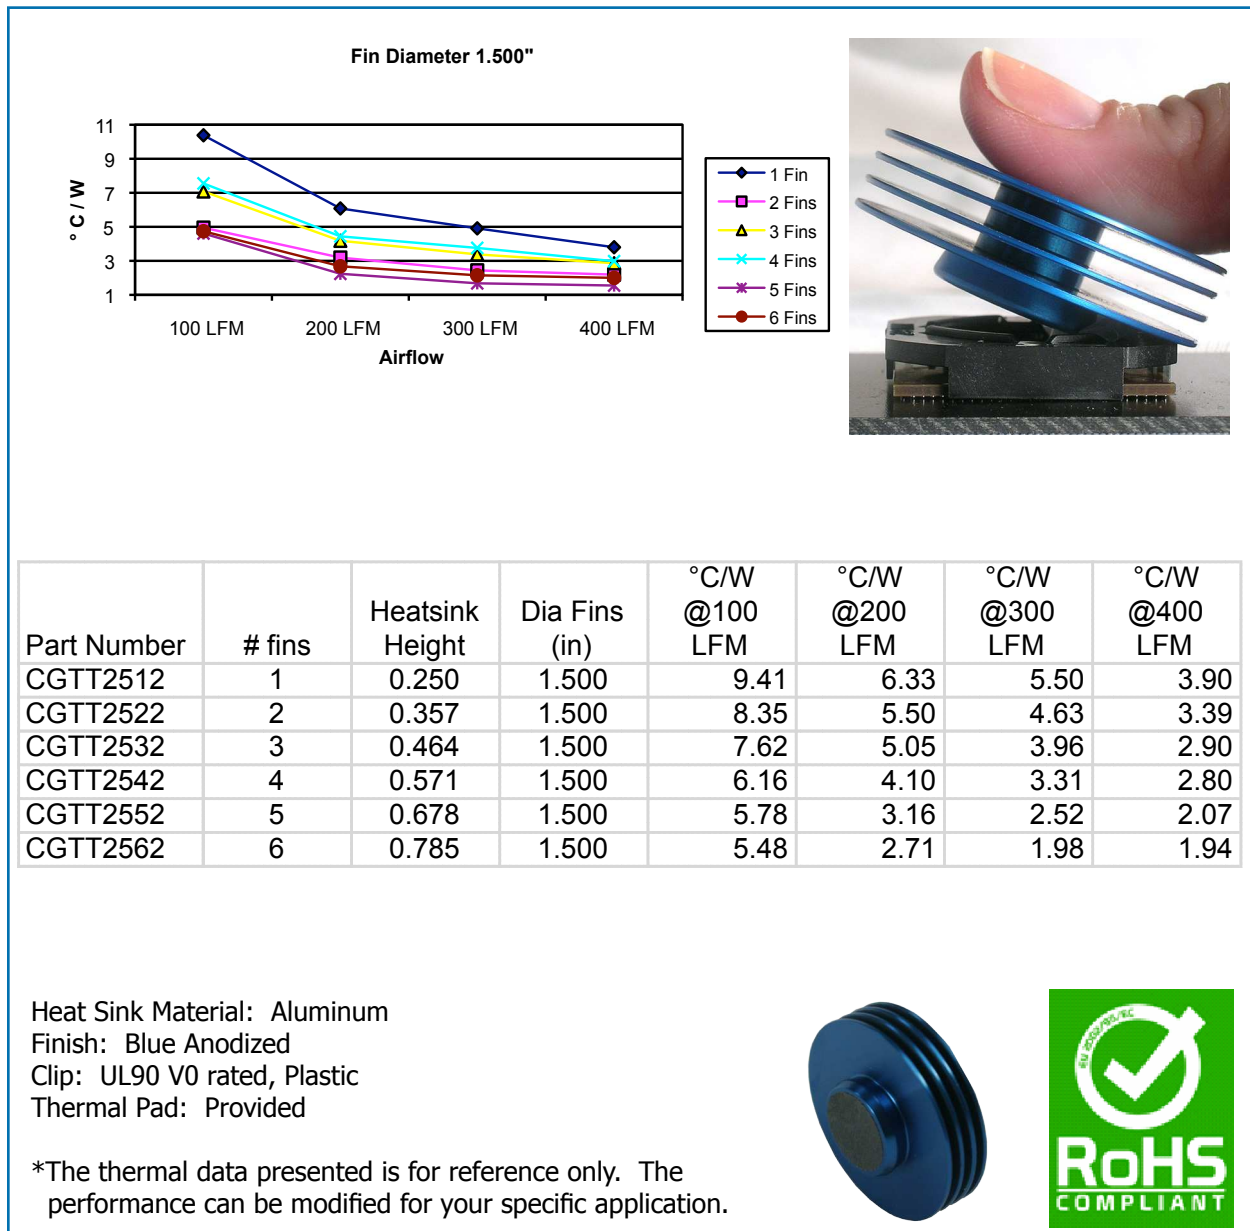

SPECIFICATIONS

60 Alhambra Road Ste. 1, Warwick, RI 02886-1445
401-921-6500 tel • 401-738-6231 fax • sales@cooliance.com
www.cooliance.com