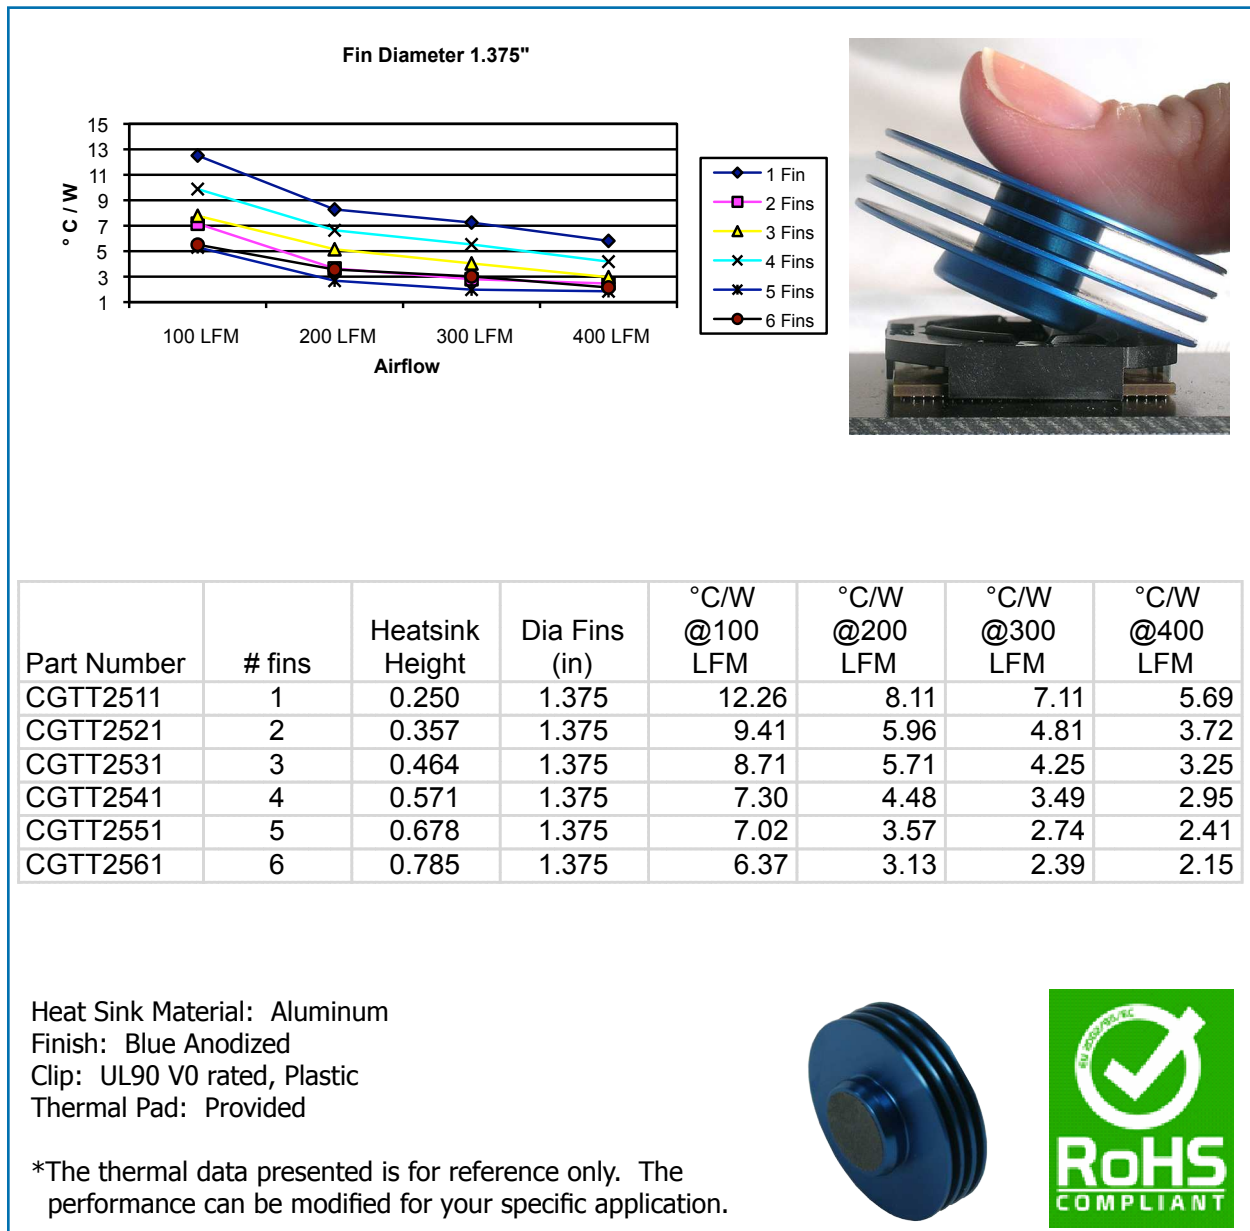

SPECIFICATIONS

60 Alhambra Road Ste. 1, Warwick, RI 02886-1445
 401-921-6500 tel • 401-738-6231 fax • sales@cooliance.com
 www.cooliance.com