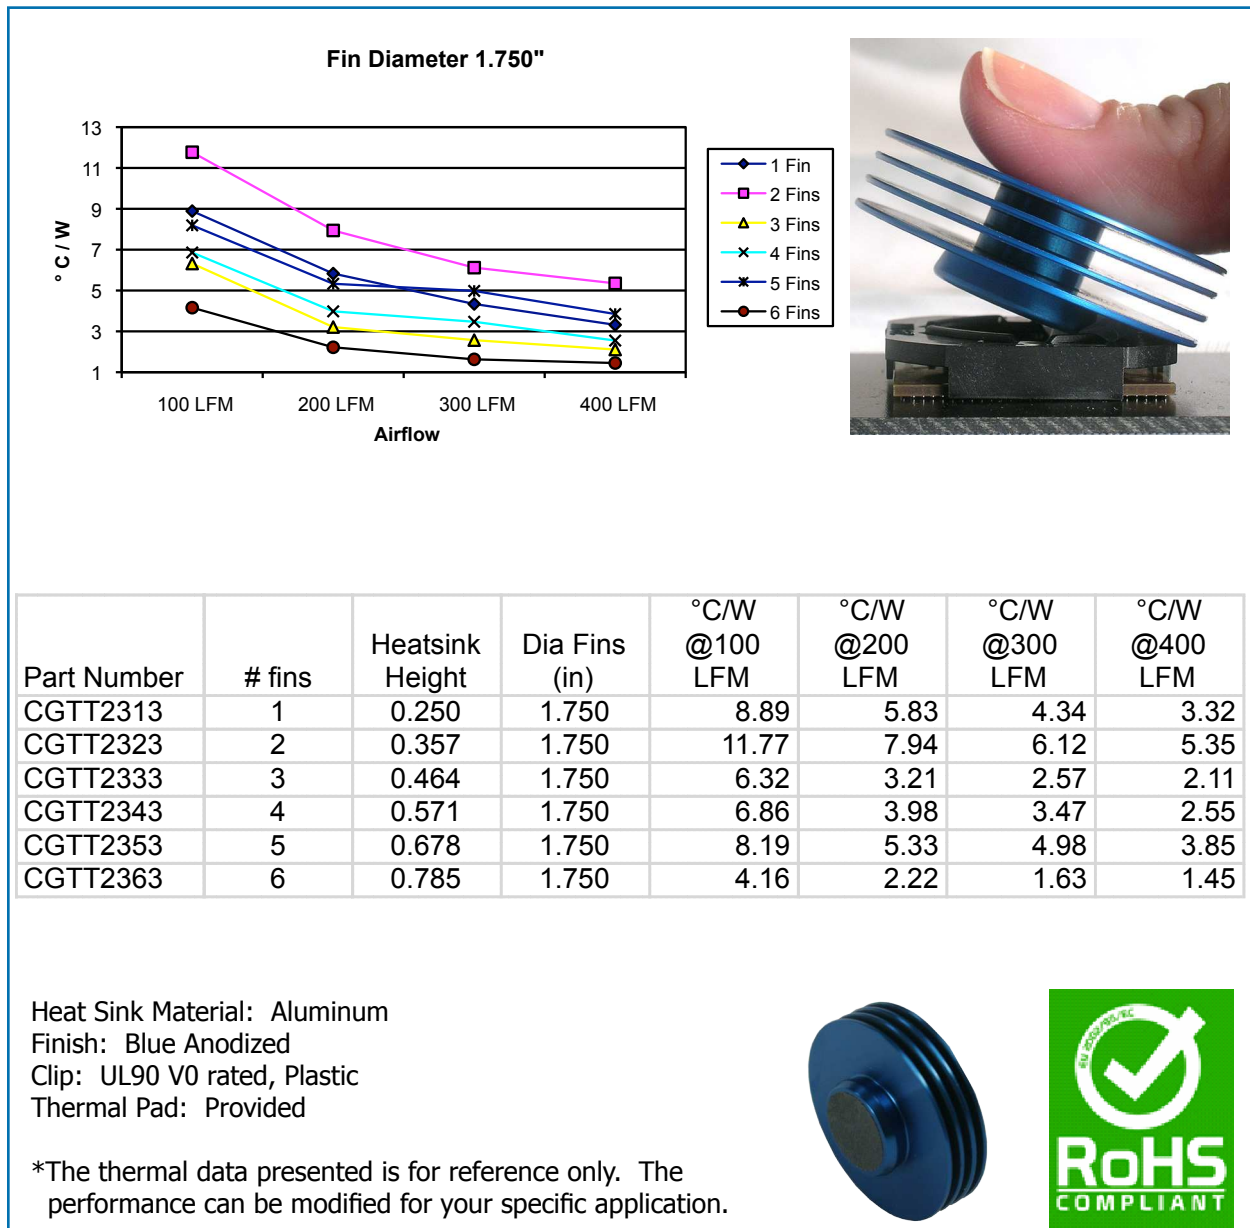

SPECIFICATIONS

60 Alhambra Road Ste. 1, Warwick, RI 02886-1445
401-921-6500 tel • 401-738-6231 fax • sales@cooliance.com
www.cooliance.com