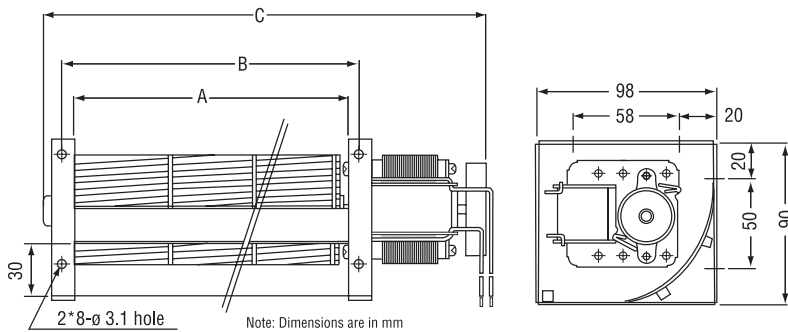

## CF50 AC SERIES

MODEL No.	Hz	A	B	C	VOLTS	AMPS	RATED POWER W	SPEED RPM	PRESSURE mm/h20	CFM	NOISE dBa	WEIGHT (G)
CF09850120BH	50/60	98	108	162	120	0.14/0.12	11/10	2500/2650	2.7/3.6	36/39.6	36/39	600
CF09850230BH	50/60	98	108	162	230	0.07/0.06	12/11	2500/2650	2.7/3.6	36/39.6	36/39	600
CF19850120BH	50/60	198	208	267	120	0.23/0.21	18/16	2200/1800	3.1/4.0	68.4/61.2	41/37	680
CF19850230BH	50/60	198	208	267	230	0.09/0.08	14/13	2200/1800	3.0/3.9	68.4/61.2	41/37	680
CF29850120BH	50/60	298	308	377	120	0.33/0.32	24/24	2350/2100	3.4/4.3	104.4/97.2	44/41	1060
CF29850230BH	50/60	298	308	377	230	0.14/0.13	21/20	2250/1800	3.0/4.1	100.8/93.6	44/41	1060

## CF60 AC SERIES

MODEL No.	Hz	A	B	C	VOLTS	AMPS	RATED POWER W	SPEED RPM	PRESSURE mm/h20	CFM	NOISE dBa	WEIGHT (G)
CF12360120BH	60	123	138	191	120	0.23	18	2350	2.7	61.2	43	1030
CF12360230BH	50	123	138	191	230	0.12	18	2350	2.5	61.2	43	1030
CF18460120BH	60	184	199	257	120	0.31	23	1800	3.4	79.2	41	1260
CF18460230BH	50	184	199	257	230	0.16	23	2000	3	82.8	43	1260
CF24560120BH	60	245	260	323	120	0.43	31	1800	4	100.8	39	1470
CF24560230BH	50	245	260	323	230	0.2	29	2200	3.7	111.6	46	1470
CF30660120BH	60	306	321	384	120	0.58	41	2000	5.6	133.2	44	1520
CF30660230BH	50	306	321	384	230	0.26	34	2100	4.8	144	46	1520
CF36860120BH	60	368	383	446	120	0.58	42	1700	6	140.4	40	1620
CF36860230BH	50	368	383	446	230	0.27	38	2000	5.2	169.2	46	1620
CF42960120BH	60	429	444	507	120	0.58	42	1600	6.5	172.8	40	1670
CF42960230BH	50	429	444	507	230	0.28	38	1850	5.6	190.8	45	1670