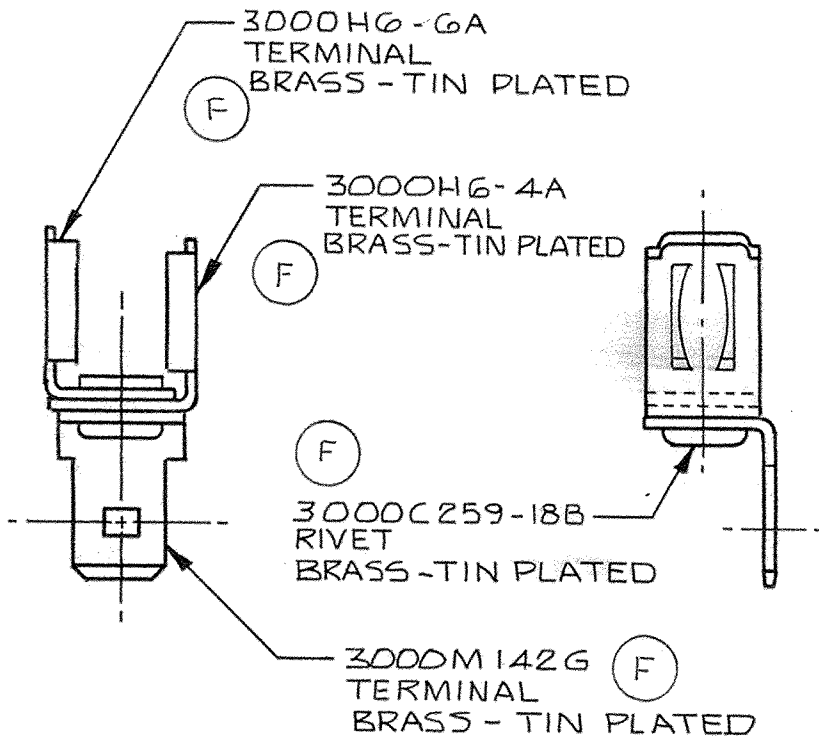

DEPT	
1	1
2	
3	
4	1
5	
6	
7	
8	
9	
10	
11	
12	
NC	
JZ	3

PART NAME :

ADAPTOR - ASSEMBLY

PART NO.

3000578

**ARK-LES
UNCONTROLLED**

				PROD. REL.	52084	1-29-69	LC	TOLERANCES UNLESS OTHERWISE SPECIFIED :		
				QUOTE REL	50873	10-31-68	LC	DECIMALS ± .010	METRIC ± 0.25 mm	ANGLES ± 1°
				DR. :	PERROTTA	5-2-88		MATERIAL :		
				CHK'D. :	R.W.T./COR	5-3-88		FINISH :		
				APP. :	Bishop	5-5-88		PART NO. :		
F	REV. & REDRAWN	ECR 6808	5-2-88	RJP	SUPERSEDES DWG. DATED: 8-22-86			3000578		
REV.	DESCRIPTION	DATE	DR.	SCALE: ZX	F.M.F.					

137407

ORIGINAL