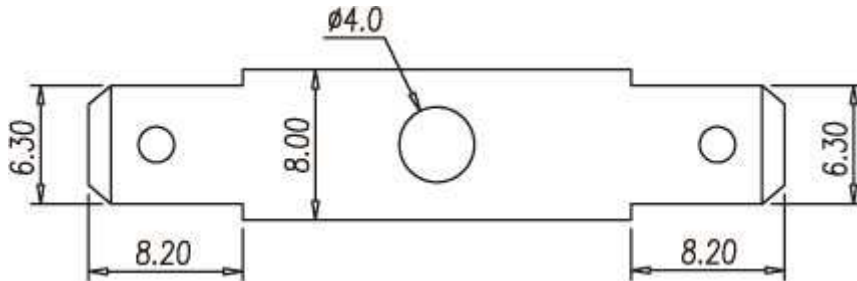

Accessory / Quick Terminal

9004~9009

<p>9004</p> <p>37.10</p>	<p>9005</p> <p>29.80 9.90 45°</p>
<p>9006</p> <p>12.00 13.80</p>	<p>9007</p> <p>33.40 9.90 45°</p>
<p>9008</p> <p>24.55 13.80</p>	<p>9009</p> <p>20.80 9.90 13.80 45°</p>