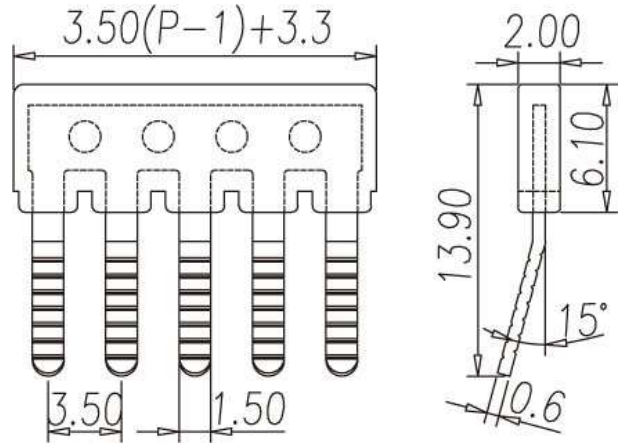

Accessory / Cross jumper - Cage Inserting Type

CSC-01XX

for EC350 series

Pole	Cat. No.
02	CSC-0102
:	:
:	:
06	CSC-0106

TEL: +886-2-2908-0614

FAX: +886-2-2908-8549

E-mail: infor@dinkle.com.tw