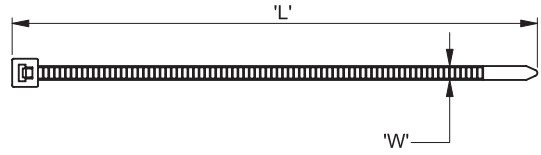

CT
Nylon 6/6 Cable Ties

- One piece locking design
- Available in lengths from 3” to 59”
- Material has a serviceable temperature range: -40° - 185°F (-40°- 85°C)

Material: UL94 V-2 Nylon 6/6 Standard Pack: 100 per bag						
Color		Min. Loop Tensile Strength Lbs.	Classification	“L” Length	“W” Width	Maximum Bundle Ø
Natural	Black					
CT001A	CT001B	18	Miniature	3 (75)	.10 (2.4)	.71 (18)
CT002A	CT002B			3-3/4 (96)		.91 (23)
CT003A	CT003E			4 (100)		.98 (25)
CT004A	CT004B			4-3/4 (120)		1.18 (30)
CT005A	CT005B			5-1/2 (142)		1.38 (35)
CT006A	CT006B			6-1/2 (165)		1.73 (44)
CT007A	CT007B			8 (203)		2.17 (55)
CT008A	CT008B	30	Intermediate	4-3/4 (120)	.13 (3.2)	1.18 (40)
CT009A	CT009B			5-1/2 (142)		1.38 (40)
CT011A	CT011B			8 (203)		2.17 (40)
CT010A	CT010B	40	Intermediate	6 (150)	.14 (3.6)	1.54 (39)
CT020A	CT020B			7 (180)		1.93 (49)
CT012A	CT012C			8 (203)		2.17 (55)
CT013A	CT013B			10 (250)		2.91 (74)
CT014A	CT014B			10-1/2 (265)		3.07 (78)
CT015A	CT015B			11-1/2 (292)		3.35 (85)
CT016A	CT016B			13 (330)		3.78 (96)
CT017A	CT017B	14-1/2 (368)	4.02 (102)			
CT018A	CT018B	50	Standard	4-3/4 (120)	.19 (4.8)	1.18 (30)
CT019A	CT019B			6-1/2 (160)		1.65 (42)
CT021A	CT021B			7-1/2 (190)		2.05 (52)
CT022A	CT022B			8 (203)		2.17 (55)
CT023A	CT023B			10 (250)		2.91 (74)
CT024A	CT024B			11 (280)		3.19 (81)
CT025A	CT025B			11-7/8 (300)		3.35 (85)
CT026A	CT026B			12-1/4 (310)		3.50 (89)
CT027A	CT027B			14-1/2 (368)		4.02 (102)
CT028A	CT028B			15-1/4 (385)		4.57 (116)
CT029A	CT029B			17 (432)		4.92 (125)
CT030A	CT030B			17-3/4 (450)		5.12 (130)
CT031A	CT031B			19-11/16 (500)		5.91 (150)
CT033A	CT033B	21-11/16 (550)	6.54 (166)			
CT063A	CT063B	36 (914)	10.63 (270)			
CT064A	CT064B	120	Heavy Duty	4-3/4 (120)	.30 (7.6)	1.18 (30)
CT065A	CT065B			6 (150)		1.54 (39)
CT066A	CT066B			8 (203)		2.17 (55)
CT067A	CT067B			9-7/16 (240)		2.60 (66)
CT068A	CT068B			11 (280)		3.07 (78)
CT069A	CT069B			11-3/4 (300)		3.46 (88)
CT070A	CT070B			13-1/2 (340)		3.90 (99)
CT071A	CT071B	15 (380)	.25 (6.4)	4.33 (110)		
CT072A	CT072B	15 (380)	.30 (7.6)	4.33 (110)		
CT073A	CT073B	17-3/4 (450)	.32 (8)	5.24 (133)		
CT074A	CT074B	175	Heavy Duty	21-11/16 (550)	.32 (8)	6.54 (166)
CT075A	CT075B			24 (610)		7.28 (185)
CT076A	CT076B			27 (685)		8.27 (210)
CT077A	CT077B			28 (710)		8.66 (220)
CT078A	CT078B			30 (762)		9.29 (236)
CT079A	CT079B			32 (812)		9.69 (246)
CT080A	CT080B			36 (914)		10.63 (270)
CT081A	CT081B			46 (1168)		14.17 (360)
CT082A	CT082B	48 (1219)	15.00 (380)			
CT084A	CT084B	59 (1500)	18.27 (464)			