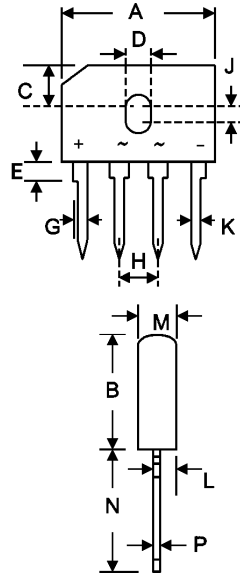

8.0A ULTR-FASTGLASS PASSIVATED BRIDGE RECTIFIER

UBU		
Dim	Min	Max
A	21.80	22.30
B	18.30	18.80
C	7.40	7.90
D	3.50	4.10
E	1.52	2.03
G	2.16	2.54
H	4.83	5.33
J	1.65	2.16
K	1.65	2.03
L	0.76	1.02
M	3.30	3.56
N	17.50	18.00
P	0.46	0.56
Unit :mm		

MAXIMUM RATINGS AND ELECTRICAL CHARACTERISTICS