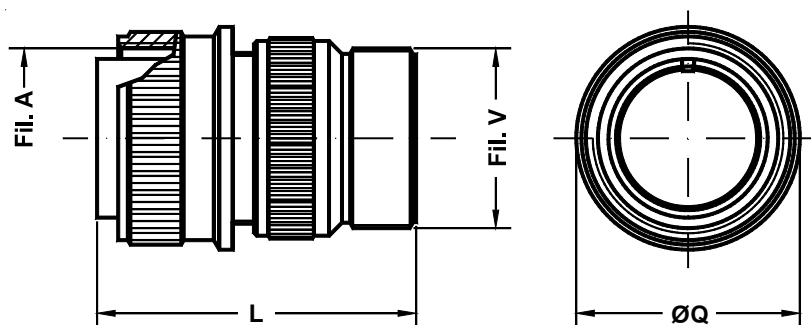

Connettore volante diretto
Straight plug

Es. / Ex. : IT3106A20-27P

Dimensione Guscio Shell Size	Filetto A A thread	L Max.	Q ±0.2	Filetto V V thread
10 SL	0.6250 - 24UNEF	44.0	24.1	0.6250 - 24UNEF
12 S	0.7500 - 20UNEF	44.0	25.0	0.6250 - 24UNEF
12	0.7500 - 20UNEF	51.5	25.0	0.6250 - 24UNEF
14 S	0.8750 - 20UNEF	46.4	28.0	0.7500 - 20UNEF
14	0.8750 - 20UNEF	53.0	28.0	0.7500 - 20UNEF
16 S	1.0000 - 20UNEF	46.4	31.5	0.8750 - 20UNEF
16	1.0000 - 20UNEF	57.8	31.5	0.8750 - 20UNEF
18	1.1250 - 18UNEF	57.8	34.0	1.0000 - 20UNEF
20	1.2500 - 18UNEF	58.1	37.2	1.1875 - 18UNEF
22	1.3750 - 18UNEF	58.1	40.4	1.1875 - 18UNEF
24	1.5000 - 18UNEF	59.7	43.5	1.4375 - 18UNEF
28	1.7500 - 18UNS	66.2	49.9	1.4375 - 18UNEF
32	2.0000 - 18UNS	71.3	56.0	1.7500 - 18UNS
36	2.2500 - 16UN	76.8	62.5	2.0000 - 18UNS
40	2.5000 - 16UN	76.8	69.0	2.2500 - 16UN

Connettore da cavo diretto.
Fornito completo di adattatore per serracavo
MS 3057-XX A/B/C.

Straight plug.
Includes backshell for MS 057-XX A/B/C cable
clamp.
No grommet supplied.